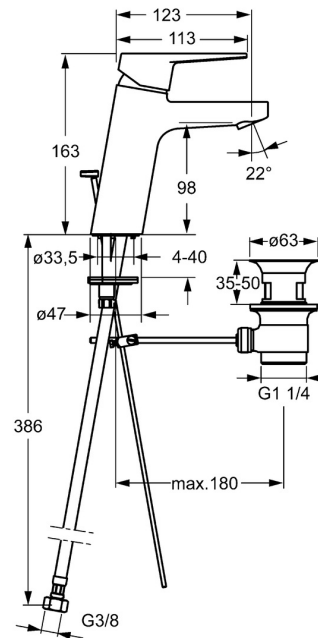

EAN: 4015474273054
static.hansa.com/402022830061

- Waschtisch
- Einhebelmischer
- Standmontage
- Chrom
- Feststehender Auslauf
- PCA® konstante Durchflussleistung unabhängig vom Fließdruck
- Hebel mit W+K-Kennzeichnung, Einhandbedienhebel/Griff
- Ablaufgarnitur mit Zugstange
- Temperaturbegrenzer, Heißwassersperre einstellbar (im Lieferumfang enthalten)
- ø 3.5 classic Steuerpatrone mit keramischen Dichtscheiben zur Wassermengen- und Temperatureinstellung
- Anschluss über flexible Druckschläuche
- Armaturenkörper aus entzinkungsbeständigem Messing (DZR), Rapid-Montagesystem

Technische Daten

Durchflusseigenschaften

Durchfluss bei 3 bar (mit Durchflussregler) **6.0 l/min**

Technische Eigenschaften

DN-Größe (Nennmaß) **DN15**
 Warmwasserversorgung **max. +70°C**
 Arbeitsdruck **0.5-10 bar**
 Anschlussgröße **G3/8**
 Ausladung **123 mm**
 Werkstoff **Messing**