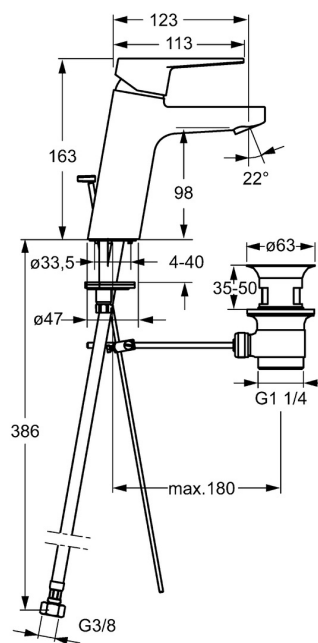

EAN: 4015474273054  
[static.hansa.com/402022830061](http://static.hansa.com/402022830061)

- Umyvadlo
- Jednopáková
- Stojánková
- Chrom
- Pevné výtokové rameno
- PCA® aerátor s konstatním průtokovým množstvím nezávislým na změnách tlaku
- Páka se symboly teplé a studené vody, Jedna ovládací páka / rukojeť
- Mechanický uzávěr odpadu s táhlem
- Funkce pro nastavení maximální teploty a průtoku vody, Nastavitelný omezovač teploty vody (součástí dodávky, možnost dodatečné instalace)
- $\varnothing$  35 mm keramická kartuše pro ovládání teploty a průtoku vody
- Flexibilní připojovací hadice
- Tělo baterie z mosazi DZR, Montážní systém Rapid

### Vlastnosti průtoku

Průtokové množství při 3 bar (s regulátorem průtoku) **6.0 l/min**

### Technické vlastnosti

Velikost DN (jmenovitý rozměr) **DN15**  
Zdroj teplé vody **max. +70°C**  
Pracovní tlak **0.5-10 bar**  
Velikost přípojky **G3/8**  
Projection **123 mm**  
Materiál **Mosaz**