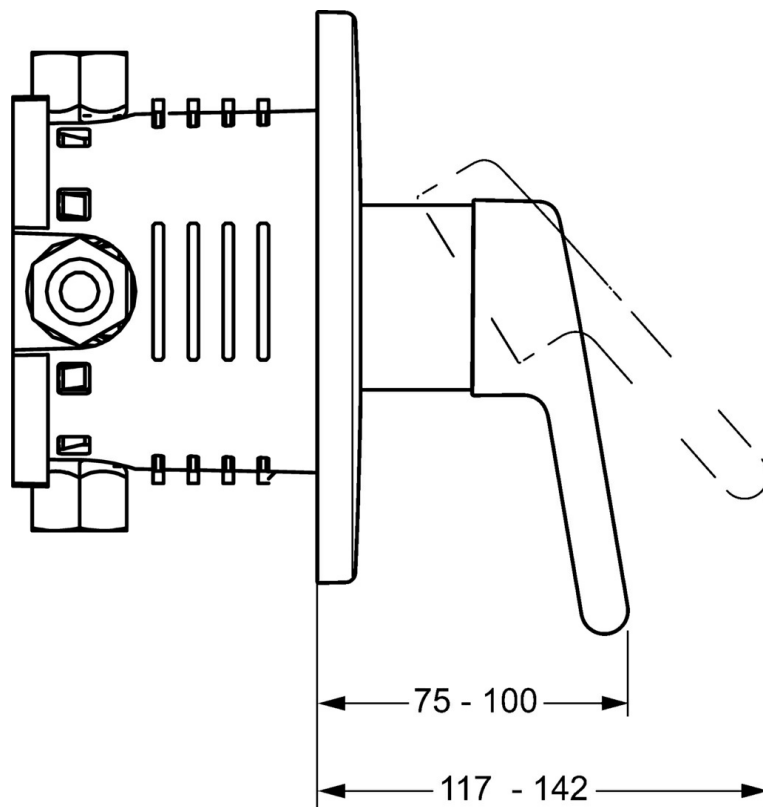

EAN: 4015474267411
static.hansa.com/40119003

- Riešenia pre sprchy
- Jednopaková, Sada pre konečnú montáž
- Podomietková inštalácia
- Jedna ovládacia páka / rukoväť, Páka so symbolom teplej a studenej vody
- Funkcie pre nastavenie maximálnej teploty a prietoku vody, Nastaviteľný obmedzovač teploty vody (súčasť dodávky, možnosť dodatočnej inštalácie)
- \varnothing 48 mm keramická Eco kartuša pre ovládanie teploty a prietoku vody
- Gulatá rozeta

Technické údaje

Technické vlastnosti

Dodávka teplej vody	max. +80°C
Pracovný tlak	0.5-10 bar

Predpisy

Norma EN	EN 817
----------	---------------

Náhradné diely

SP40119003

Název	Kód
1 Ovládací rukoväť, L=93 mm	59914072
1.1 Skrutka, M5x8, SW2.5	59904755
1.2 Klzné puzdro	59904778
2 Kryt príruby, d 56 mm	59913078
2.1 Kryt príruby Ukončené	59914074
2.7 Fixing part	59912888
2.9 [SK1669]	59913034
2.10 Skrutka, M4.5x80	59912890
4 Kartuš, 4.8 eco	59904601
4.1 Hot water limiter	59904759
4.2 O-kružok, 50.52x1.78	59906841
4.3 Očné skrutka, M50x1, SW45	59912980
5.6 [SK509]	59912981
7 Podom. teleso pre sprchovú batériu Ukončené	59912897
7 Funkčná jednotka Ukončené	59912907
7.1 Blind nut	59912984
7.4 Pripojovacie šróbenie, (2014-)	59913885
7.5 O-kružok, d 14x2	59912982
N.I. Nadstavný segment, 20 mm	59912754