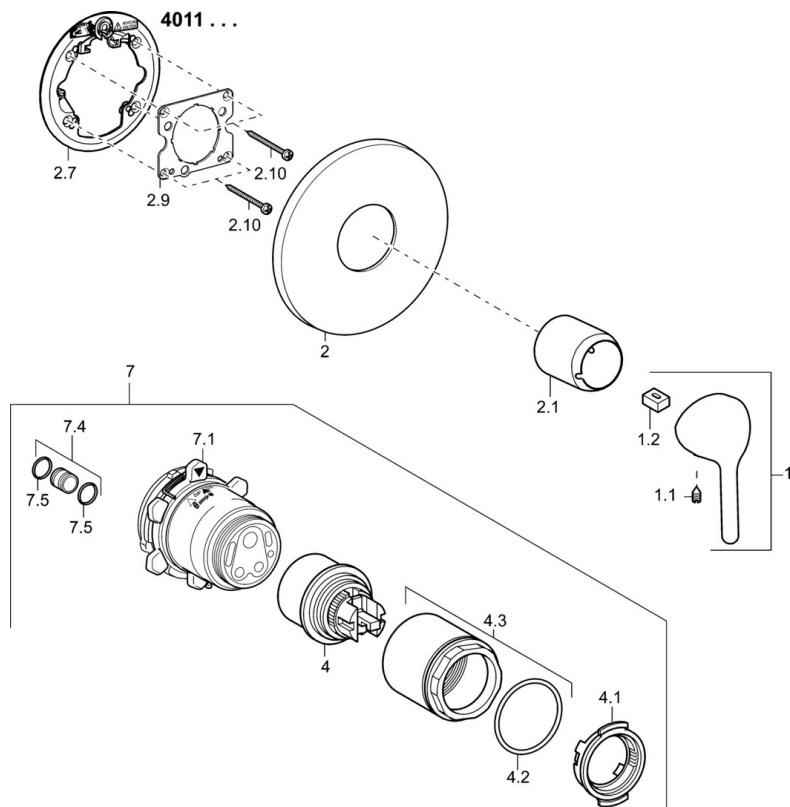

EAN: 4015474267411
static.hansa.com/40119003

- Riešenia pre sprchy
- Jednopaková, Sada pre konečnú montáž
- Podomietková inštalácia
- Jedna ovládacia páka / rukoväť, Páka so symbolom teplej a studenej vody
- Funkcie pre nastavenie maximálnej teploty a prietoku vody, Nastaviteľný obmedzovač teploty vody (súčasť dodávky, možnosť dodatočnej inštalácie)
- \varnothing 48 mm keramická Eco kartuša pre ovládanie teploty a prietoku vody
- Gulatá rozeta

Technické údaje

Technické vlastnosti

Dodávka teplej vody	max. +80°C
Pracovný tlak	0.5-10 bar

Predpisy

Norma EN	EN 817
----------	---------------

Náhradné diely

SP40119003

Název	Kód
1 Ovládací rukoväť, L=93 mm	59914072
1.1 Skrutka, M5x8, SW2.5	59904755
1.2 Klzné puzdro	59904778
2 Kryt príruby, d 56 mm	59913078
2.1 Kryt príruby Ukončené	59914074
2.7 Fixing part	59912888
2.9 [SK1669]	59913034
2.10 Skrutka, M4.5x80	59912890
4 Kartuš, 4.8 eco	59904601
4.1 Hot water limiter	59904759
4.2 O-kružok, 50.52x1.78	59906841
4.3 Očné skrutka, M50x1, SW45	59912980
5.6 [SK509]	59912981
7 Podom. teleso pre sprchovú batériu Ukončené	59912897
7 Funkčná jednotka Ukončené	59912907
7.1 Blind nut	59912984
7.4 Pripojovacie šróbenie, (2014-)	59913885
7.5 O-kružok, d 14x2	59912982
N.I. Nadstavný segment, 20 mm	59912754