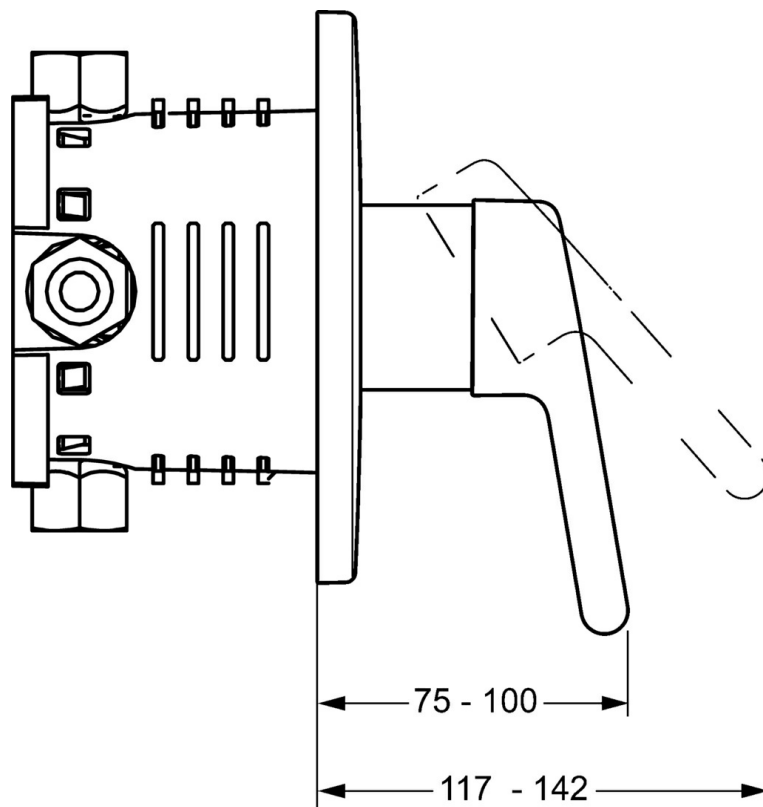

EAN: 4015474267411  
[static.hansa.com/40119003](https://static.hansa.com/40119003)

- Řešení pro sprchy
- Jednopáková, Sada pro konečnou montáž
- Podomítková instalace
- Jedna ovládací páka / rukojeť, Páka se symboly teplé a studené vody
- Funkce pro nastavení maximální teploty a průtoku vody, Nastavitelný omezovač teploty vody (součástí dodávky, možnost dodatečné instalace)
- $\varnothing$  48 mm keramická eco kartuše pro ovládání teploty a průtoku vody
- Kulatá rozeta

### Technické vlastnosti

Zdroj teplé vody	max. +80°C
Pracovní tlak	0.5-10 bar

### SP40119003

	Název	Kód
1	Páka, L=93 mm	59914072
1.1	Šroub, M5x8, SW2.5	59904755
1.2	Kluzné pouzdro (osazené)	59904778
2	Kryt příruby, d 56 mm	59913078
2.1	Kryt příruby Ukončeno	59914074
2.7	Upevňovací část	59912888
2.9	Upevňovací deska	59913034
2.10	Šroub, M4.5x80	59912890
4	Kartuše, 4.8 eco	59904601
4.1	Hot water limiter	59904759
4.2	O-kroužek, 50.52x1.78	59906841
4.3	Oční šroub, M50x1, SW45	59912980
5.6	Plug	59912981
7	Podomítkové těleso sprchové baterie Ukončeno	59912897
7	Funkční jednotka Ukončeno	59912907
7.1	Blind nut	59912984
7.4	Připojovací šroubení, (2014-)	59913885
7.5	O-kroužek, d 14x2	59912982
N.I.	Nástavec-sada, 20 mm	59912754