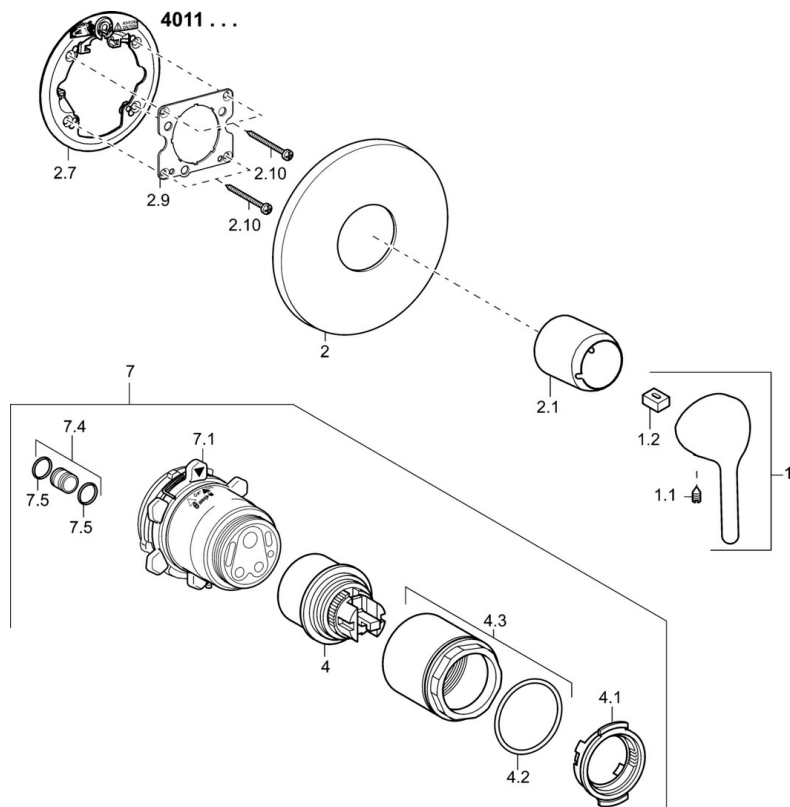

EAN: 4015474267411  
[static.hansa.com/40119003](https://static.hansa.com/40119003)

- Řešení pro sprchy
- Jednopáková, Sada pro konečnou montáž
- Podomítková instalace
- Jedna ovládací páka / rukojeť, Páka se symboly teplé a studené vody
- Funkce pro nastavení maximální teploty a průtoku vody, Nastavitelný omezovač teploty vody (součástí dodávky, možnost dodatečné instalace)
- $\varnothing$  48 mm keramická eco kartuše pro ovládání teploty a průtoku vody
- Kulatá rozeta

### SP40119003

	Název	Kód
1	Páka, L=93 mm	59914072
1.1	Šroub, M5x8, SW2.5	59904755
1.2	Kluzné pouzdro (osazené)	59904778
2	Kryt příruby, d 56 mm	59913078
2.1	Kryt příruby Ukončeno	59914074
2.7	Upevňovací část	59912888
2.9	Upevňovací deska	59913034
2.10	Šroub, M4.5x80	59912890
4	Kartuše, 4.8 eco	59904601
4.1	Hot water limiter	59904759
4.2	O-kroužek, 50.52x1.78	59906841
4.3	Oční šroub, M50x1, SW45	59912980
5.6	Plug	59912981
7	Podomítkové těleso sprchové baterie Ukončeno	59912897
7	Funkční jednotka Ukončeno	59912907
7.1	Blind nut	59912984
7.4	Připojovací šroubení, (2014-)	59913885
7.5	O-kroužek, d 14x2	59912982
N.I.	Nástavec-sada, 20 mm	59912754