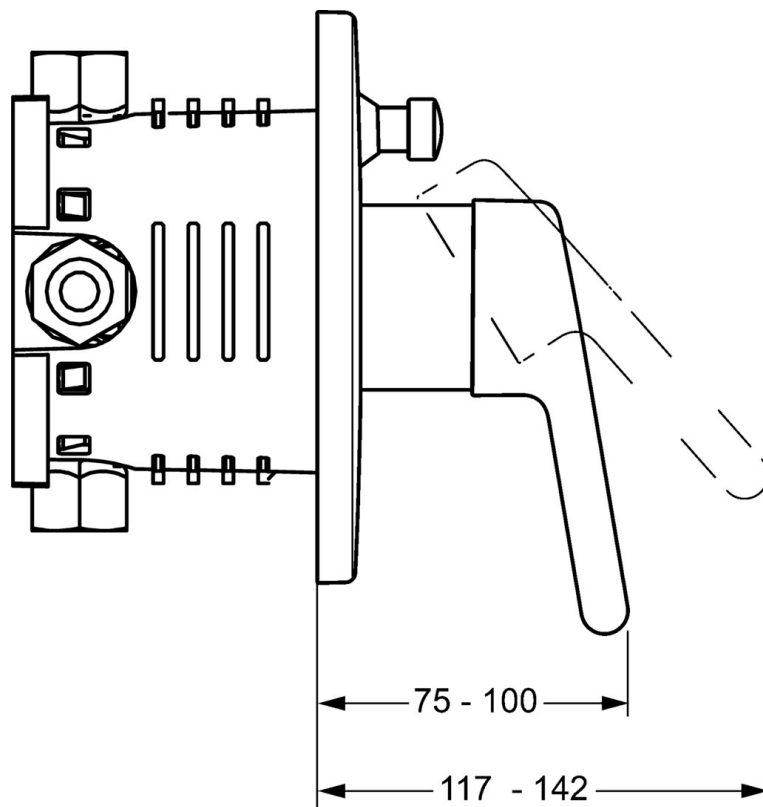

EAN: 4015474267480
static.hansa.com/40109003

- Sprcha a vaňa
- Jednopaková, Sada pre konečnú montáž
- Podomietková inštalácia
- Jedna ovládacia páka / rukoväť, Páka so symbolom teplej a studenej vody
- Funkcie pre nastavenie maximálnej teploty a prietoku vody, Nastaviteľný obmedzovač teploty vody (súčasť dodávky, možnosť dodatočnej inštalácie)
- \varnothing 48 mm keramická Eco kartuša pre ovládanie teploty a prietoku vody
- Gulatá rozeta

Technické údaje

Technické vlastnosti

Dodávka teplej vody	max. +80°C
Pracovný tlak	0.5-10 bar

Predpisy

Norma EN	EN 817
----------	--------

Náhradné diely

SP40109003

	Názov	Kód
1	Ovládacia rukoväť, L=93 mm	59914072
1.1	Skrutka, M5x8, SW2.5	59904755
1.2	Klzné puzdro	59904778
2	Krycí diel, d 170 mm Ukončené	59913077
2.1	Kryt príruby Ukončené	59914074
2.4	Krytka Eko drez-kapna	59912924
2.6	Snap	59912926
2.7	Fixing part	59912889
2.8	O-kružok, d 7.65x1.78	59902337
2.9	[SK1669]	59913034
2.10	Skrutka, M4.5x80	59912890
4	Kartuš, 4.8 eco	59904601
4.1	Hot water limiter	59904759
4.2	O-kružok, 50.52x1.78	59906841
4.3	Očné skrutka, M50x1, SW45	59912980
5	Prepínač	59912985
5.3	Tesnenie sada Ukončené	59912997
7	Funkčná jednotka, 4.8 Ukončené	59912898
7	Funkčná jednotka Ukončené	59912907
7.1	Blind nut	59912984
7.4	Pripojovacie šróbenie, (2014-)	59913885
7.5	O-kružok, d 14x2	59912982
N.I.	Nadstavňý segment, 20 mm	59912754