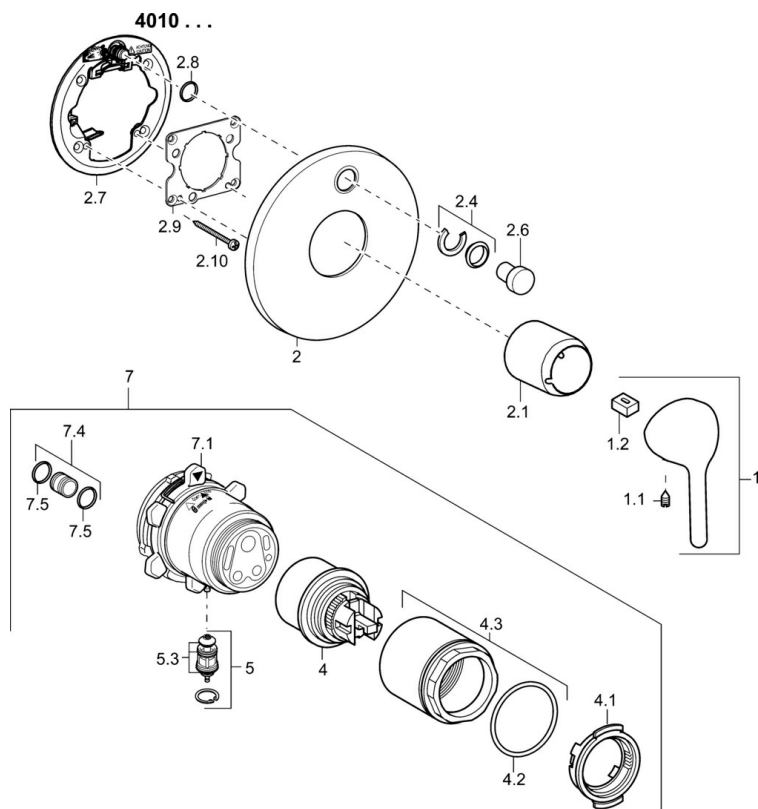

EAN: 4015474267480
static.hansa.com/40109003

- Sprcha a vaňa
- Jednopaková, Sada pre konečnú montáž
- Podomietková inštalácia
- Jedna ovládacia páka / rukoväť, Páka so symbolom teplej a studenej vody
- Funkcie pre nastavenie maximálnej teploty a prietoku vody, Nastaviteľný obmedzovač teploty vody (súčasť dodávky, možnosť dodatočnej inštalácie)
- \varnothing 48 mm keramická Eco kartuša pre ovládanie teploty a prietoku vody
- Gulatá rozeta

Technické údaje

Technické vlastnosti

Dodávka teplej vody	max. +80°C
Pracovný tlak	0.5-10 bar

Predpisy

Norma EN	EN 817
----------	--------

Náhradné diely

SP40109003

	Názov	Kód
1	Ovládacia rukoväť, L=93 mm	59914072
1.1	Skrutka, M5x8, SW2.5	59904755
1.2	Klzné puzdro	59904778
2	Krycí diel, d 170 mm Ukončené	59913077
2.1	Kryt príruby Ukončené	59914074
2.4	Krytka Eko drez-kapna	59912924
2.6	Snap	59912926
2.7	Fixing part	59912889
2.8	O-kružok, d 7.65x1.78	59902337
2.9	[SK1669]	59913034
2.10	Skrutka, M4.5x80	59912890
4	Kartuš, 4.8 eco	59904601
4.1	Hot water limiter	59904759
4.2	O-kružok, 50.52x1.78	59906841
4.3	Očné skrutka, M50x1, SW45	59912980
5	Prepínač	59912985
5.3	Tesnenie sada Ukončené	59912997
7	Funkčná jednotka, 4.8 Ukončené	59912898
7	Funkčná jednotka Ukončené	59912907
7.1	Blind nut	59912984
7.4	Pripojovacie šróbenie, (2014-)	59913885
7.5	O-kružok, d 14x2	59912982
N.I.	Nadstavňý segment, 20 mm	59912754