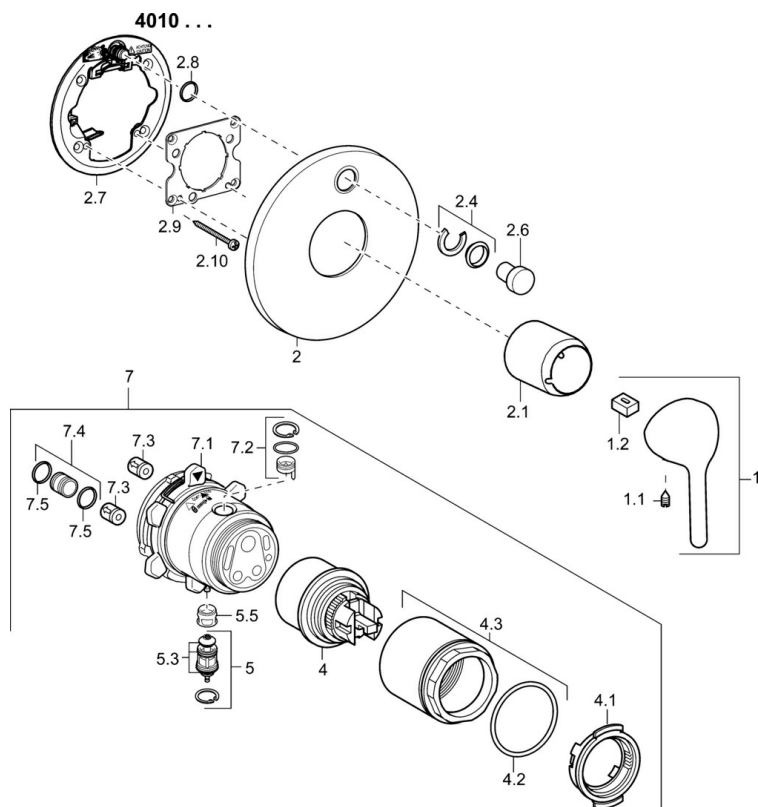

EAN: 4015474267435  
[static.hansa.com/40103003](https://static.hansa.com/40103003)

- Sprcha a vaňa
- Sada pre konečnú montáž
- Podomietková inštalácia
- Chróm
- Funkcie pre nastavenie maximálnej teploty a prietoku vody, Nastaviteľný obmedzovač teploty vody (súčasť dodávky, možnosť dodatočnej inštalácie)
- $\varnothing$  48 mm keramická Eco kartuša pre ovládanie teploty a prietoku vody, Spätný ventil (-y)
- Gulatá rozeta

### SP40103003

Název	Kód
1 Ovládací rukoväť, L=93 mm	59914072
1.1 Skrutka, M5x8, SW2.5	59904755
1.2 Klzné puzdro	59904778
2 Krycí diel, d 170 mm Ukončené	59913077
2.1 Kryt príruby Ukončené	59914074
2.4 Krytka Eko drez-kapna	59912924
2.6 Snap	59912926
2.7 Fixing part	59912889
2.8 O-kružok, d 7.65x1.78	59902337
2.9 [SK1669]	59913034
2.10 Skrutka, M4.5x80	59912890
4 Kartuš, 4.8 eco	59904601
4.1 Hot water limiter	59904759
4.2 O-kružok, 50.52x1.78	59906841
4.3 Očné skrutka, M50x1, SW45	59912980
5 Prepínač	59912985
5.3 Tesnenie sada Ukončené	59912997
5.5 [SK4426]	59912229
7 Funkčná jednotka, 4.8 Ukončené	59912899
7 Funkčná jednotka Ukončené	59912907
7.1 Blind nut	59912984
7.2 Ventil	59912986
7.3 Spätný ventil	59905714
7.4 Pripojovacie šróbenie, (2014-)	59913885
7.5 O-kružok, d 14x2	59912982
N.I. Nadstavný segment, 20 mm	59912754