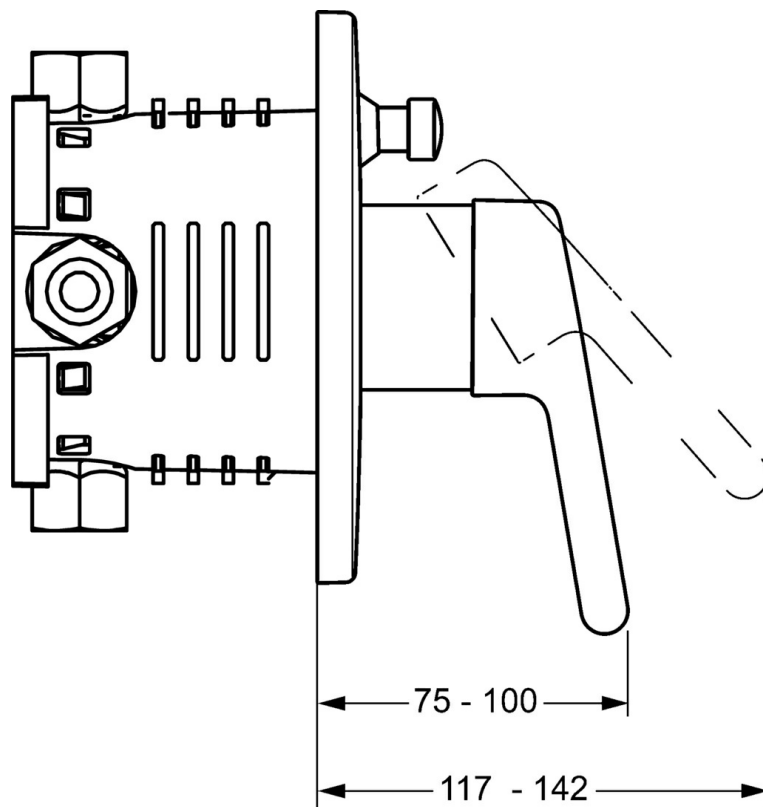

EAN: 4015474267435  
[static.hansa.com/40103003](https://static.hansa.com/40103003)

- Sprcha a vaňa
- Sada pre konečnú montáž
- Podomietková inštalácia
- Chróm
- Funkcie pre nastavenie maximálnej teploty a prietoku vody, Nastaviteľný obmedzovač teploty vody (súčasť dodávky, možnosť dodatočnej inštalácie)
- $\varnothing$  48 mm keramická Eco kartuša pre ovládanie teploty a prietoku vody, Spätný ventil (-y)
- Gulatá rozeta

### SP40103003

Název	Kód
1 Ovládací rukoväť, L=93 mm	59914072
1.1 Skrutka, M5x8, SW2.5	59904755
1.2 Klzné puzdro	59904778
2 Krycí diel, d 170 mm Ukončené	59913077
2.1 Kryt príruby Ukončené	59914074
2.4 Krytka Eko drez-kapna	59912924
2.6 Snap	59912926
2.7 Fixing part	59912889
2.8 O-kružok, d 7.65x1.78	59902337
2.9 [SK1669]	59913034
2.10 Skrutka, M4.5x80	59912890
4 Kartuš, 4.8 eco	59904601
4.1 Hot water limiter	59904759
4.2 O-kružok, 50.52x1.78	59906841
4.3 Očné skrutka, M50x1, SW45	59912980
5 Prepínač	59912985
5.3 Tesnenie sada Ukončené	59912997
5.5 [SK4426]	59912229
7 Funkčná jednotka, 4.8 Ukončené	59912899
7 Funkčná jednotka Ukončené	59912907
7.1 Blind nut	59912984
7.2 Ventil	59912986
7.3 Spätný ventil	59905714
7.4 Pripojovacie šróbenie, (2014-)	59913885
7.5 O-kružok, d 14x2	59912982
N.I. Nadstavný segment, 20 mm	59912754