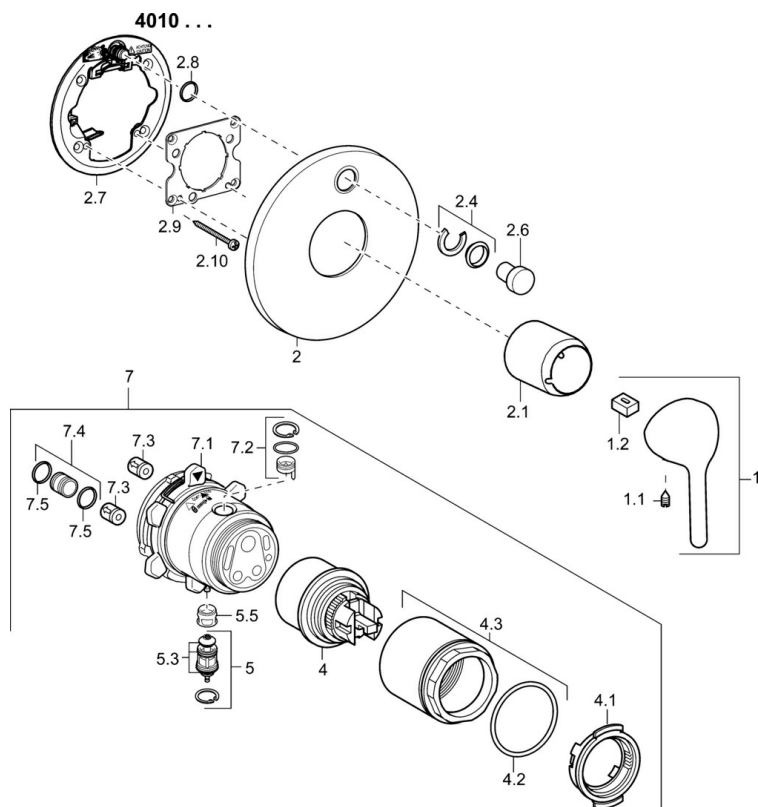

EAN: 4015474267435
static.hansa.com/40103003

- Sprcha & vana
- Sada pro konečnou montáž
- Podomítková instalace
- Chrom
- Funkce pro nastavení maximální teploty a průtoku vody, Nastavitelný omezovač teploty vody (součástí dodávky, možnost dodatečné instalace)
- \varnothing 48 mm keramická eco kartuše pro ovládání teploty a průtoku vody, Zpětný ventil (-y)
- Kulatá rozeta

Technické údaje

Technické vlastnosti

| | |
|-----------------------------------------------|------------|
| Zdroj teplé vody | max. +80°C |
| Pracovní tlak | 0.5-10 bar |
| Zabezpečení proti zpětnému toku (ČSN EN 1717) | LB |

Náhradní díly

SP40103003

| | Název | Kód |
|------|--------------------------------|----------|
| 1 | Páka, L=93 mm | 59914072 |
| 1.1 | Šroub, M5x8, SW2.5 | 59904755 |
| 1.2 | Kluzné pouzdro (osazené) | 59904778 |
| 2 | Krycí díl, d 170 mm Ukončeno | 59913077 |
| 2.1 | Kryt příruby Ukončeno | 59914074 |
| 2.4 | Krytka Eko dřez | 59912924 |
| 2.6 | Snap | 59912926 |
| 2.7 | Upevňovací část | 59912889 |
| 2.8 | O-kroužek, d 7.65x1.78 | 59902337 |
| 2.9 | Upevňovací deska | 59913034 |
| 2.10 | Šroub, M4.5x80 | 59912890 |
| 4 | Kartuše, 4,8 eco | 59904601 |
| 4.1 | Hot water limiter | 59904759 |
| 4.2 | O-kroužek, 50.52x1.78 | 59906841 |
| 4.3 | Oční šroub, M50x1, SW45 | 59912980 |
| 5 | Přepínač | 59912985 |
| 5.3 | Těsnící sada Ukončeno | 59912997 |
| 5.5 | Seat | 59912229 |
| 7 | Funkční jednotka, 4,8 Ukončeno | 59912899 |
| 7 | Funkční jednotka Ukončeno | 59912907 |
| 7.1 | Blind nut | 59912984 |
| 7.2 | Ventilů | 59912986 |
| 7.3 | Zpětný ventil | 59905714 |
| 7.4 | Připojovací šroubení, (2014-) | 59913885 |
| 7.5 | O-kroužek, d 14x2 | 59912982 |
| N.I. | Nástavec-sada, 20 mm | 59912754 |