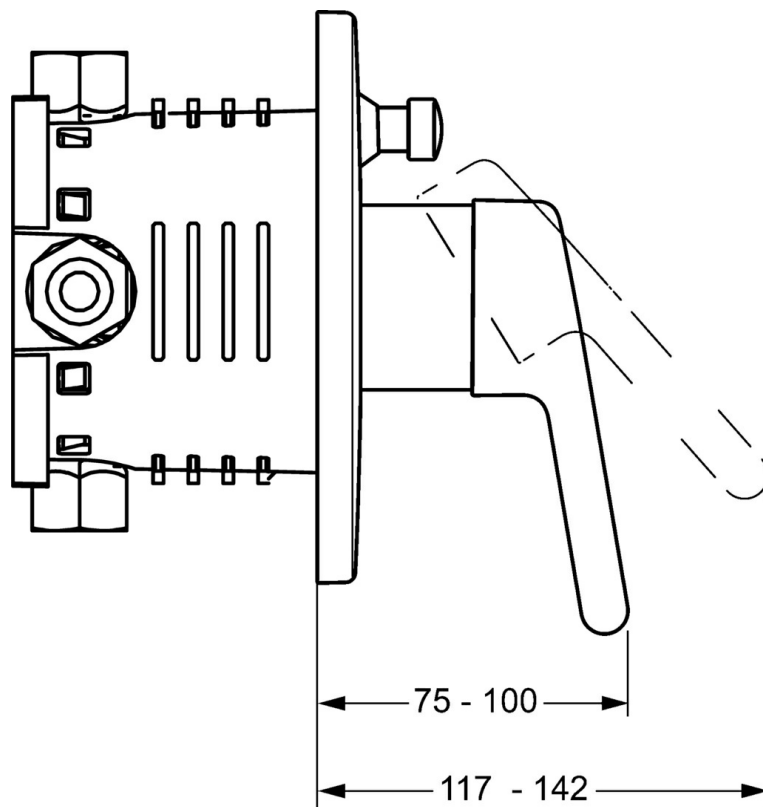

EAN: 4015474267435
static.hansa.com/40103003

- Sprcha & vana
- Sada pro konečnou montáž
- Podomítková instalace
- Chrom
- Funkce pro nastavení maximální teploty a průtoku vody, Nastavitelný omezovač teploty vody (součástí dodávky, možnost dodatečné instalace)
- \varnothing 48 mm keramická eco kartuše pro ovládání teploty a průtoku vody, Zpětný ventil (-y)
- Kulatá rozeta

Technické údaje

Technické vlastnosti

| | |
|-----------------------------------------------|------------|
| Zdroj teplé vody | max. +80°C |
| Pracovní tlak | 0.5-10 bar |
| Zabezpečení proti zpětnému toku (ČSN EN 1717) | LB |

Náhradní díly

SP40103003

| | Název | Kód |
|------|--------------------------------|----------|
| 1 | Páka, L=93 mm | 59914072 |
| 1.1 | Šroub, M5x8, SW2.5 | 59904755 |
| 1.2 | Kluzné pouzdro (osazené) | 59904778 |
| 2 | Krycí díl, d 170 mm Ukončeno | 59913077 |
| 2.1 | Kryt příruby Ukončeno | 59914074 |
| 2.4 | Krytka Eko dřez | 59912924 |
| 2.6 | Snap | 59912926 |
| 2.7 | Upevňovací část | 59912889 |
| 2.8 | O-kroužek, d 7.65x1.78 | 59902337 |
| 2.9 | Upevňovací deska | 59913034 |
| 2.10 | Šroub, M4.5x80 | 59912890 |
| 4 | Kartuše, 4,8 eco | 59904601 |
| 4.1 | Hot water limiter | 59904759 |
| 4.2 | O-kroužek, 50.52x1.78 | 59906841 |
| 4.3 | Oční šroub, M50x1, SW45 | 59912980 |
| 5 | Přepínač | 59912985 |
| 5.3 | Těsnící sada Ukončeno | 59912997 |
| 5.5 | Seat | 59912229 |
| 7 | Funkční jednotka, 4,8 Ukončeno | 59912899 |
| 7 | Funkční jednotka Ukončeno | 59912907 |
| 7.1 | Blind nut | 59912984 |
| 7.2 | Ventilů | 59912986 |
| 7.3 | Zpětný ventil | 59905714 |
| 7.4 | Připojovací šroubení, (2014-) | 59913885 |
| 7.5 | O-kroužek, d 14x2 | 59912982 |
| N.I. | Nástavec-sada, 20 mm | 59912754 |