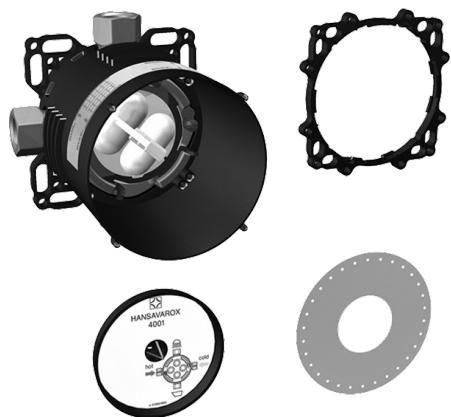

EAN: 4015474110892
static.hansa.com/40010000

- Sprcha a vaňa
- Podomietková
- Podomietková inštalácia
- Tlaková zátka
- Uzatvárací ventil (y)
- Telo batérie z mosadze DZR
- Tesniace puzdro pre suchú inštaláciu, Montážna krabica a krycia objímka, Upevňovací systém Multifix
- zabezpečené proti spätnému toku pri použití v domácnosti (podľa DIN EN 1717)

Technické údaje

Technické vlastnosti

Veľkosť DN (menovitý rozmer)	DN15
Dodávka teplej vody	max. +80°C
Pracovný tlak	1-10 bar
Spojovacia veľkosť	G1/2

Náhradné diely

SP40010000

	Názov	Kód
1.1	Montážny kit Ukončené	59912991
1.3		59912994
2	Plug	59912995
2.1	O-kružok, d 14x2	59912982
3	Vretná	59912996
3.2	O-kružok, 4.47x1.78 Ukončené	59902336
4	Tesniaci krúžok	59912993
5	Kružok	59912992
7	, G1/2	59905013
8	Flush connector	59912794
N.I.	Nadstavný segment, 20 mm	59912754