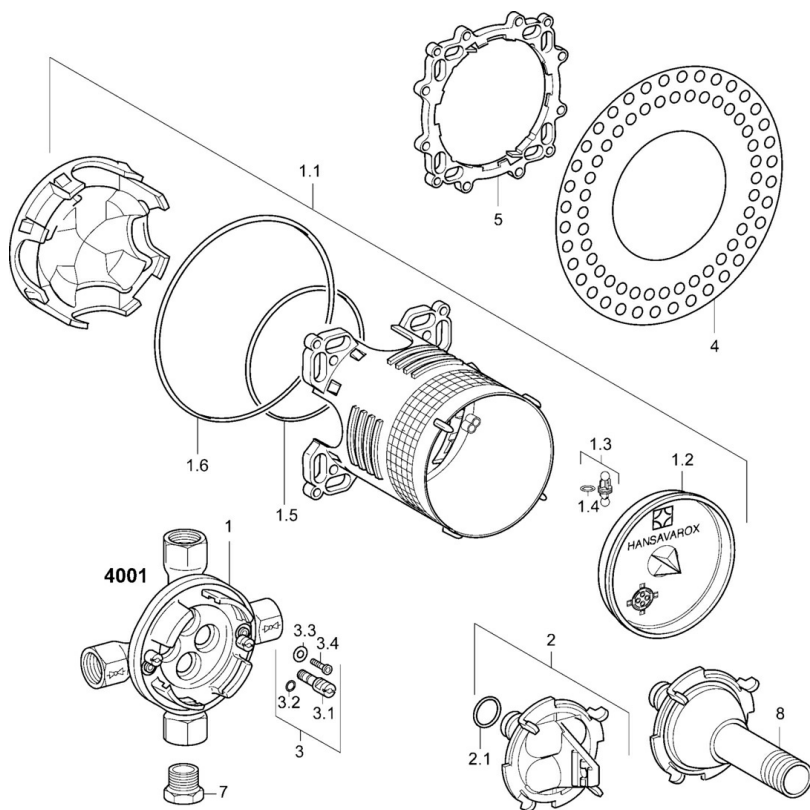

EAN: 4015474110892
static.hansa.com/40010000

- Sprcha a vaňa
- Podomietková
- Podomietková inštalácia
- Tlaková zátka
- Uzatvárací ventil (y)
- Telo batérie z mosadze DZR
- Tesniace puzdro pre suchú inštaláciu, Montážna krabica a krycia objímka, Upevňovací systém Multifix
- zabezpečené proti spätnému toku pri použití v domácnosti (podľa DIN EN 1717)

Technické údaje

Technické vlastnosti

Veľkosť DN (menovitý rozmer)	DN15
Dodávka teplej vody	max. +80°C
Pracovný tlak	1-10 bar
Spojovacia veľkosť	G1/2

Náhradné diely

SP40010000

	Názov	Kód
1.1	Montážny kit Ukončené	59912991
1.3		59912994
2	Plug	59912995
2.1	O-kružok, d 14x2	59912982
3	Vretná	59912996
3.2	O-kružok, 4.47x1.78 Ukončené	59902336
4	Tesniaci krúžok	59912993
5	Kružok	59912992
7	, G1/2	59905013
8	Flush connector	59912794
N.I.	Nadstavný segment, 20 mm	59912754