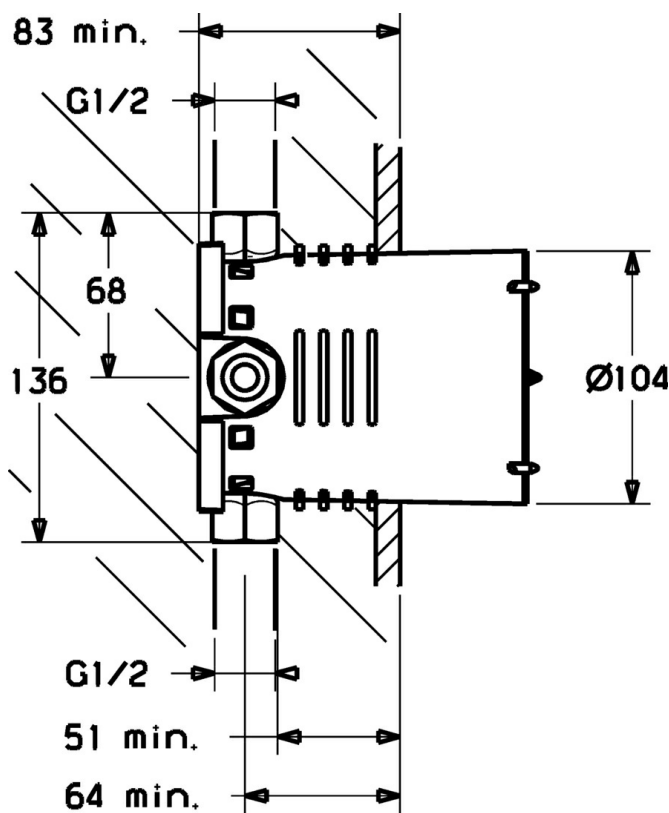

EAN: 4015474110892
static.hansa.com/40010000

- Sprcha a vaňa
- Podomietková
- Podomietková inštalácia
- Tlaková zátka
- Uzatvárací ventil (y)
- Telo batérie z mosadze DZR
- Tesniace puzdro pre suchú inštaláciu, Montážna krabica a krycia objímka, Upevňovací systém Multifix
- zabezpečené proti spätnému toku pri použití v domácnosti (podľa DIN EN 1717)

Technické údaje

Technické vlastnosti

Veľkosť DN (menovitý rozmer)	DN15
Dodávka teplej vody	max. +80°C
Pracovný tlak	1-10 bar
Spojovacia veľkosť	G1/2

Náhradné diely

SP40010000

	Názov	Kód
1.1	Montážny kit Ukončené	59912991
1.3		59912994
2	Plug	59912995
2.1	O-kružok, d 14x2	59912982
3	Vretná	59912996
3.2	O-kružok, 4.47x1.78 Ukončené	59902336
4	Tesniaci krúžok	59912993
5	Kružok	59912992
7	, G1/2	59905013
8	Flush connector	59912794
N.I.	Nadstavný segment, 20 mm	59912754