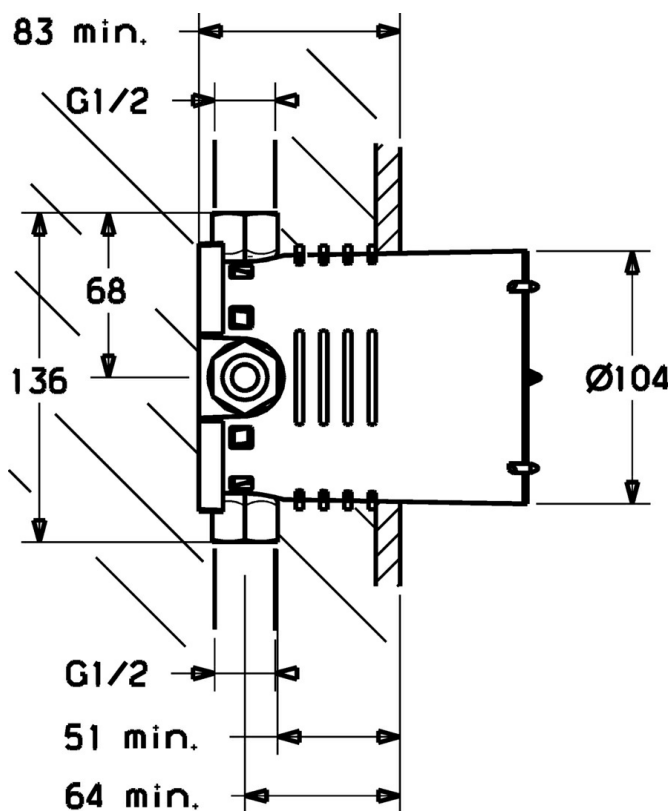

EAN: 4015474110892
static.hansa.com/40010000

- Sprcha & vana
- Podomítkové
- Podomítková instalace
- Tlaková zátka
- Uzavírací ventil(y)
- Tělo baterie z mosazi DZR
- Těsnící pouzdro pro suchou instalaci, Montážní krabice a krycí objímka, Upevňovací systém Multifix
- zabezpečeno proti zpětnému toku při použití v domácnosti (podle DIN EN 1717)

Technické údaje

Technické vlastnosti

Velikost DN (jmenovitý rozměr)	DN15
Zdroj teplé vody	max. +80°C
Pracovní tlak	1-10 bar
Velikost přípojky	G1/2

Náhradní díly

SP40010000

	Název	Kód
1.1	Montážní kit Ukončeno	59912991
1.3	Plug	59912994
2	Plug	59912995
2.1	O-kroužek, d 14x2	59912982
3	Vřetena	59912996
3.2	O-kroužek, 4,47x1,78 Ukončeno	59902336
4	Těsnicí kroužek	59912993
5	Kroužek	59912992
7	Plug, G1/2	59905013
8	Flush connector	59912794
N.I.	Nástavec-sada, 20 mm	59912754