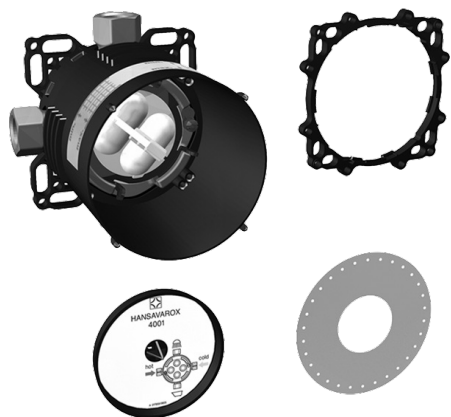

EAN: 4015474110892
static.hansa.com/40010000

- Sprcha & vana
- Podomítkové
- Podomítková instalace
- Tlaková zátka
- Uzavírací ventil(y)
- Tělo baterie z mosazi DZR
- Těsnící pouzdro pro suchou instalaci, Montážní krabice a krycí objímka, Upevňovací systém Multifix
- zabezpečeno proti zpětnému toku při použití v domácnosti (podle DIN EN 1717)

Technické údaje

Technické vlastnosti

Velikost DN (jmenovitý rozměr)	DN15
Zdroj teplé vody	max. +80°C
Pracovní tlak	1-10 bar
Velikost přípojky	G1/2

Náhradní díly

SP40010000

	Název	Kód
1.1	Montážní kit Ukončeno	59912991
1.3	Plug	59912994
2	Plug	59912995
2.1	O-kroužek, d 14x2	59912982
3	Vřetena	59912996
3.2	O-kroužek, 4,47x1,78 Ukončeno	59902336
4	Těsnicí kroužek	59912993
5	Kroužek	59912992
7	Plug, G1/2	59905013
8	Flush connector	59912794
N.I.	Nástavec-sada, 20 mm	59912754