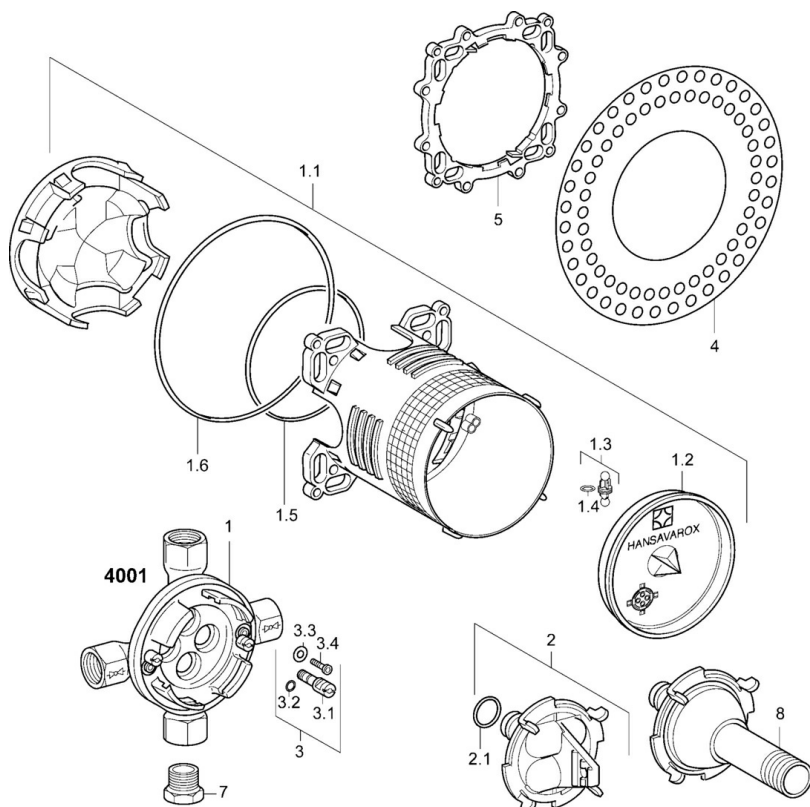

EAN: 4015474110892
static.hansa.com/40010000

- Sprcha & vana
- Podomítkové
- Podomítková instalace
- Tlaková zátka
- Uzavírací ventil(y)
- Tělo baterie z mosazi DZR
- Těsnící pouzdro pro suchou instalaci, Montážní krabice a krycí objímka, Upevňovací systém Multifix
- zabezpečeno proti zpětnému toku při použití v domácnosti (podle DIN EN 1717)

Technické údaje

Technické vlastnosti

Velikost DN (jmenovitý rozměr)	DN15
Zdroj teplé vody	max. +80°C
Pracovní tlak	1-10 bar
Velikost přípojky	G1/2

Náhradní díly

SP40010000

	Název	Kód
1.1	Montážní kit Ukončeno	59912991
1.3	Plug	59912994
2	Plug	59912995
2.1	O-kroužek, d 14x2	59912982
3	Vřetena	59912996
3.2	O-kroužek, 4,47x1,78 Ukončeno	59902336
4	Těsnicí kroužek	59912993
5	Kroužek	59912992
7	Plug, G1/2	59905013
8	Flush connector	59912794
N.I.	Nástavec-sada, 20 mm	59912754