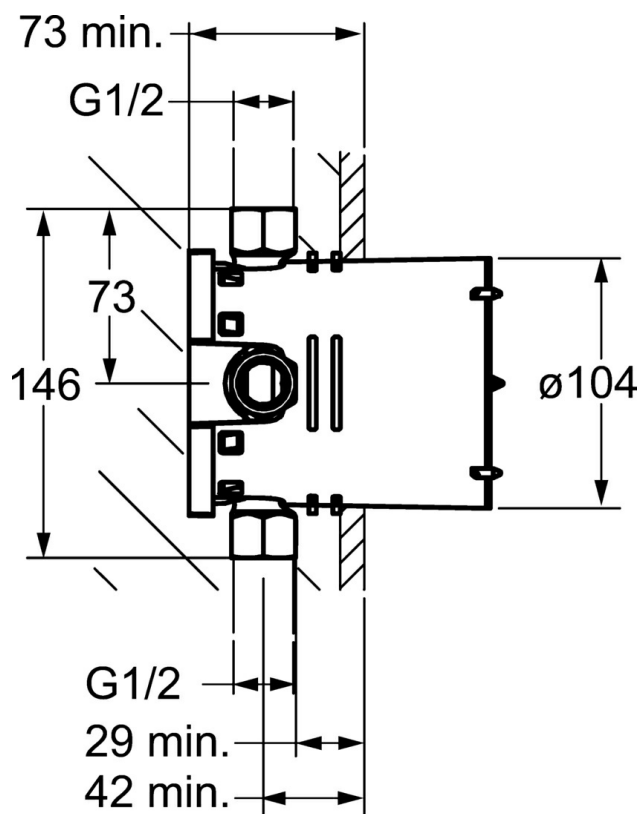

EAN: 4015474111301
static.hansa.com/40000000

- Sprcha a vaňa
- Podomietková
- Podomietková inštalácia
- Telo batérie z mosadze DZR
- Tesniace puzdro pre suchú inštaláciu, Montážna krabica a krycia objímka
- zabezpečené proti spätnému toku pri použití v domácnosti (podľa DIN EN 1717)

Technické údaje

Technické vlastnosti

Veľkosť DN (menovitý rozmer)	DN15
Dodávka teplej vody	max. +80°C
Pracovný tlak	1-10 bar
Spojovacia veľkosť	G1/2

Náhradné diely

SP40000000

	Názov	Kód
1.1	Montážny kit Ukončené	59912991
1.3		59912994
2	Plug	59912995
2.1	O-kružok, d 14x2	59912982
4	Tesniaci krúžok	59912993
5	Krúžok	59912992
7	, G1/2	59905013
8	Flush connector	59912794
N.I.	Nadstavňový segment, 20 mm	59912754