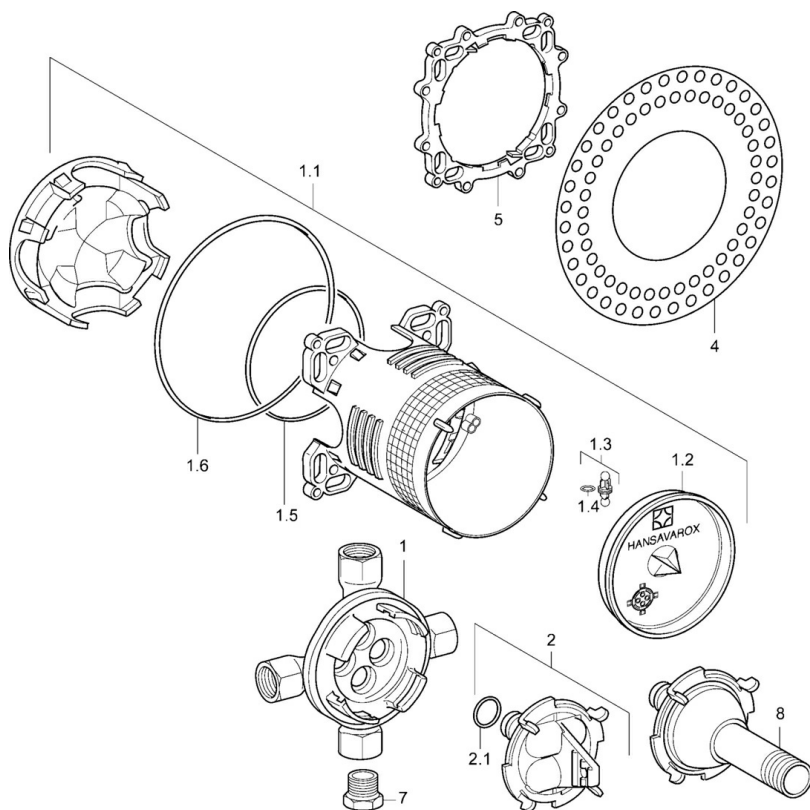

EAN: 4015474111301
static.hansa.com/40000000

- Sprcha a vaňa
- Podomietková
- Podomietková inštalácia
- Telo batérie z mosadze DZR
- Tesniace puzdro pre suchú inštaláciu, Montážna krabica a krycia objímka
- zabezpečené proti spätnému toku pri použití v domácnosti (podľa DIN EN 1717)

Technické údaje

Technické vlastnosti

Veľkosť DN (menovitý rozmer)	DN15
Dodávka teplej vody	max. +80°C
Pracovný tlak	1-10 bar
Spojovacia veľkosť	G1/2

Náhradné diely

SP40000000

	Názov	Kód
1.1	Montážny kit Ukončené	59912991
1.3		59912994
2	Plug	59912995
2.1	O-kružok, d 14x2	59912982
4	Tesniaci krúžok	59912993
5	Krúžok	59912992
7	, G1/2	59905013
8	Flush connector	59912794
N.I.	Nadstavňový segment, 20 mm	59912754