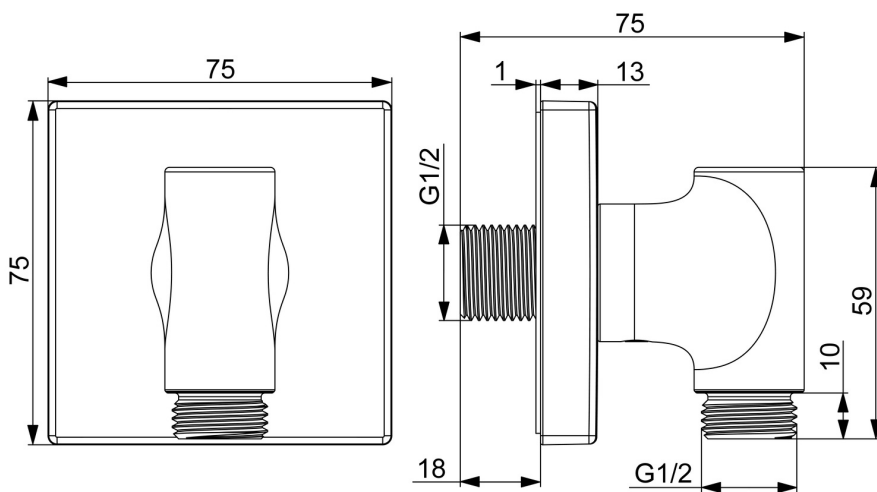

EAN: 6414150105425  
[static.hansa.com/290023](https://static.hansa.com/290023)

- Riešenia pre sprchy
- Príslušenstvo
- Nástenná montáž
- Chróm
- Priame pripojenie

#### Technické vlastnosti

Dodávka teplej vody	<b>max. +80°C</b>
Pracovný tlak	<b>0.5-10 bar</b>
Spojovacia veľkosť	<b>G1/2</b>
Spätná klapka (STN EN 1717)	<b>EB</b>
Materiál	<b>Mosadz/Plast</b>