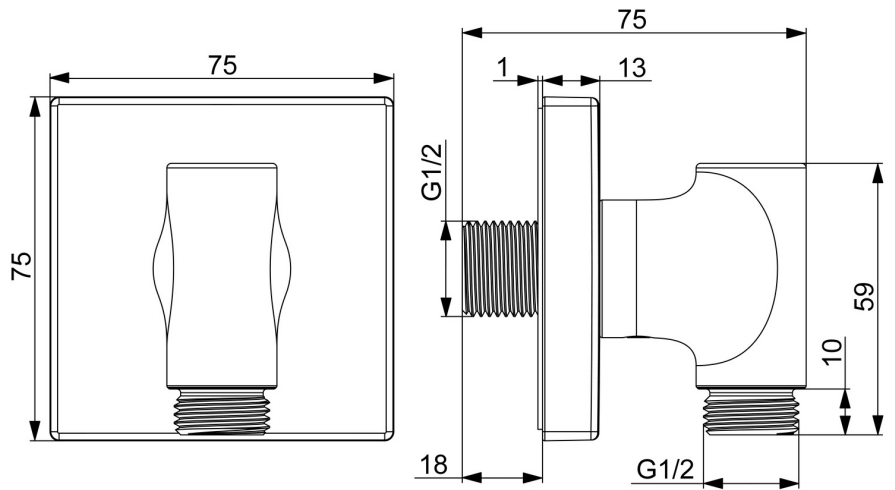

EAN: 6414150105425
static.hansa.com/290023

- Douche oplossingen
- Hulpuitrustingen
- Wandmontage
- Chroom
- Directe aansluiting

Technische gegevens

Technische eigenschappen

Warmwatertoevoer	max. +80°C
Werkdruk	0.5-10 bar
Aansluitmaat	G1/2
Terugstroom beveiliging (EN1717)	EB
Materiaal	Brass/Plastic