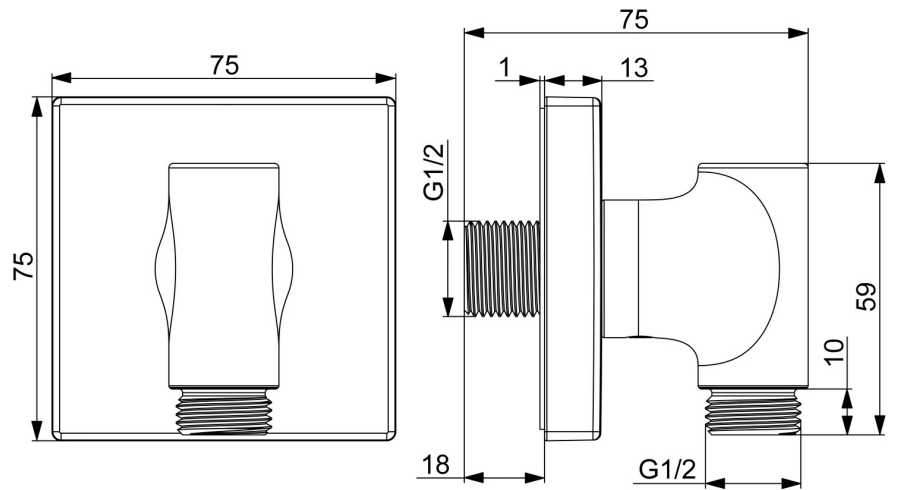

EAN: 6414150105425
static.hansa.com/290023

- Dusche
- Zubehör
- Wandmontage
- Chrom
- direkter Anschluss

Technische Daten

Technische Eigenschaften

Warmwasserversorgung	max. +80°C
Arbeitsdruck	0.5-10 bar
Anschlussgröße	G1/2
Sicherungseinrichtung (EN1717)	EB
Werkstoff	Messing/Verbundwerkstoff