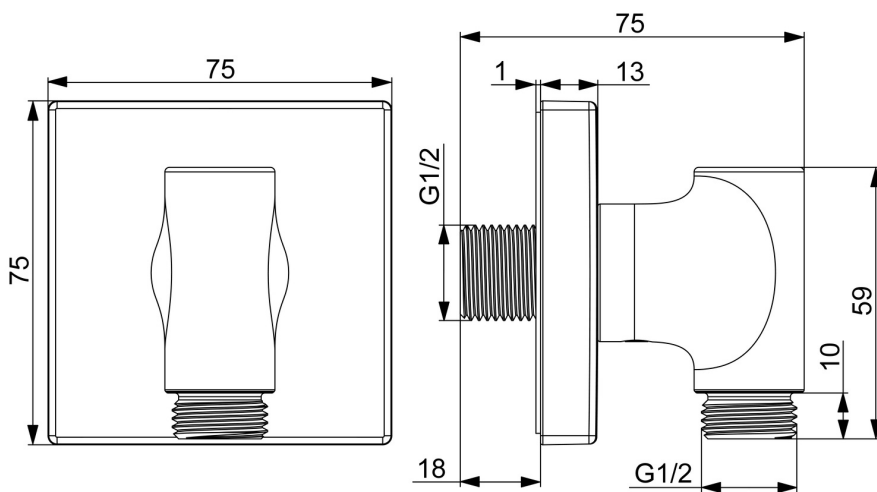

EAN: 6414150105425
static.hansa.com/290023

- Řešení pro sprchy
- Příslušenství
- Montáž na zeď
- Chrom
- Přímé připojení

Technické údaje

Technické vlastnosti

Zdroj teplé vody	max. +80°C
Pracovní tlak	0.5-10 bar
Velikost přípojky	G1/2
Zabezpečení proti zpětnému toku (ČSN EN 1717)	EB
Materiál	Mosaz/Plast