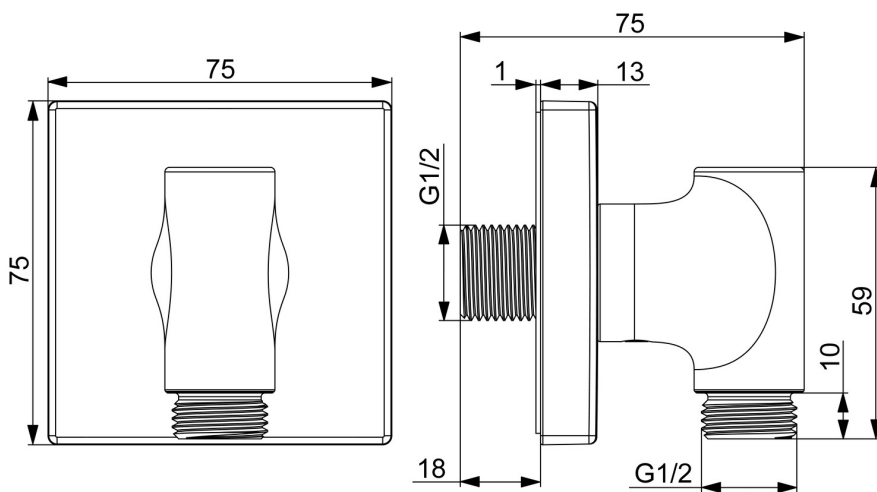

EAN: 6414150105432  
[static.hansa.com/290023-33](https://static.hansa.com/290023-33)

- Riešenia pre sprchy
- Príslušenstvo
- Nástenná montáž
- Čierna matná
- Priame pripojenie

#### Technické vlastnosti

Dodávka teplej vody	<b>max. +80°C</b>
Pracovný tlak	<b>0.5-10 bar</b>
Spojovacia veľkosť	<b>G1/2</b>
Spätná klapka (STN EN 1717)	<b>EB</b>
Materiál	<b>Mosadz/Plast</b>