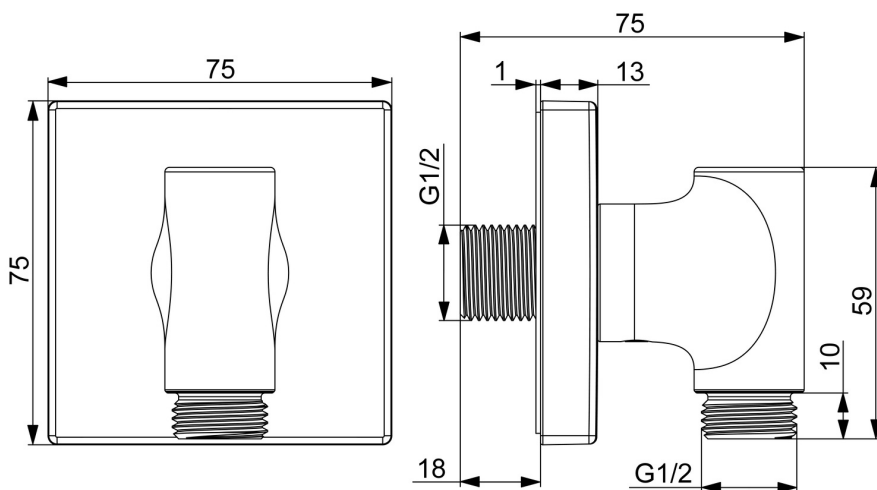

EAN: 6414150105432
static.hansa.com/290023-33

- Douche oplossingen
- Hulpuitrustingen
- Wandmontage
- Mat zwart
- Directe aansluiting

Technische gegevens

Technische eigenschappen

Warmwatertoevoer	max. +80°C
Werkdruk	0.5-10 bar
Aansluitmaat	G1/2
Terugstroom beveiliging (EN1717)	EB
Materiaal	Brass/Plastic