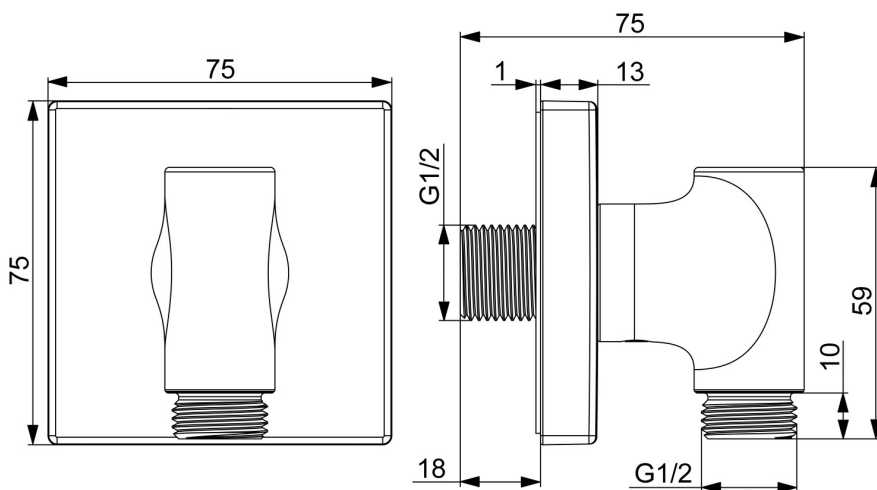

EAN: 6414150105432
static.hansa.com/290023-33

- Solutions de douche
- Equipement auxiliaire
- Montage mural
- Mat noir
- Raccord direct

Caractéristiques techniques

Caractéristiques techniques

Alimentation en eau chaude	max. +80°C
Pression de service	0.5-10 bar
Taille de raccord	G1/2
Dispositif de protection (EN1717)	EB
Matériau	Brass/Plastic