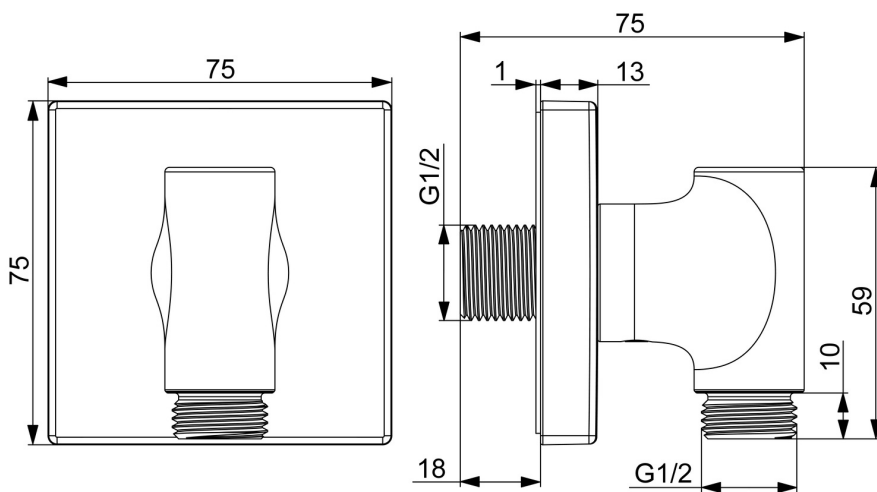

EAN: 6414150105432  
[static.hansa.com/290023-33](https://static.hansa.com/290023-33)

- Dusche
- Zubehör
- Wandmontage
- Matt-Schwarz
- direkter Anschluss

### Technische Daten

#### Technische Eigenschaften

Warmwasserversorgung	max. +80°C
Arbeitsdruck	0.5-10 bar
Anschlussgröße	G1/2
Sicherungseinrichtung (EN1717)	EB
Werkstoff	Messing/Verbundwerkstoff