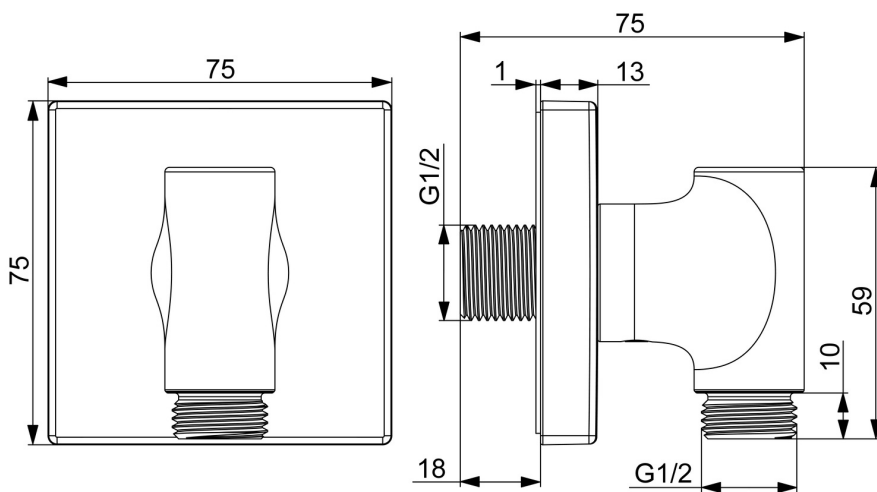

EAN: 6414150105432
static.hansa.com/290023-33

- Řešení pro sprchy
- Příslušenství
- Montáž na zeď
- Černá matná
- Přímé připojení

Technické údaje

Technické vlastnosti

Zdroj teplé vody	max. +80°C
Pracovní tlak	0.5-10 bar
Velikost přípojky	G1/2
Zabezpečení proti zpětnému toku (ČSN EN 1717)	EB
Materiál	Mosaz/Plast