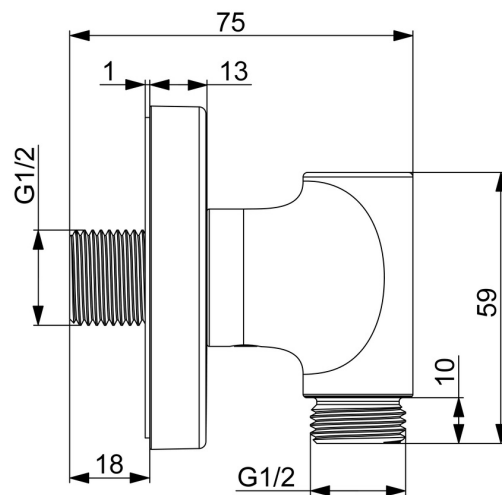

EAN: 6414150105388
static.hansa.com/290022

- Riešenia pre sprchy
- Príslušenstvo
- Nástenná montáž
- Chróm
- Priame pripojenie

Technické údaje

Technické vlastnosti

| | |
|-----------------------------|---------------------|
| Dodávka teplej vody | max. +80°C |
| Pracovný tlak | 0.5-10 bar |
| Spojovacia veľkosť | G1/2 |
| Spätná klapka (STN EN 1717) | EB |
| Materiál | Mosadz/Plast |