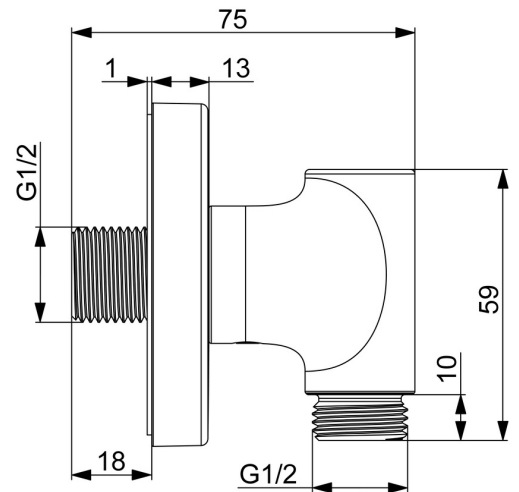

EAN: 6414150105388
static.hansa.com/290022

- Douche oplossingen
- Hulpuitrustingen
- Wandmontage
- Chroom
- Directe aansluiting

Technische gegevens

Technische eigenschappen

Warmwatertoevoer	max. +80°C
Werkdruk	0.5-10 bar
Aansluitmaat	G1/2
Terugstroom beveiliging (EN1717)	EB
Materiaal	Brass/Plastic