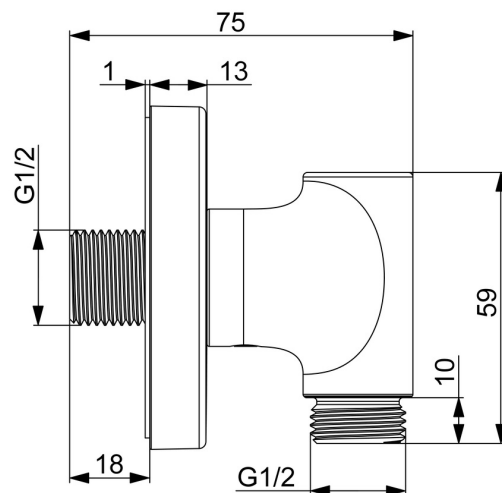

EAN: 6414150105388
static.hansa.com/290022

- Soluzioni doccia
- Accessori
- Montaggio a parete
- Cromo
- Connessione diretta

Dati tecnici

Caratteristiche tecniche

| | |
|------------------------------|-----------------|
| Fornitura di acqua calda | max. +80°C |
| Pressione di esercizio | 0.5-10 bar |
| Misura della connessione | G1/2 |
| Backflow prevention (EN1717) | EB |
| Materiale | Ottone/Plastica |