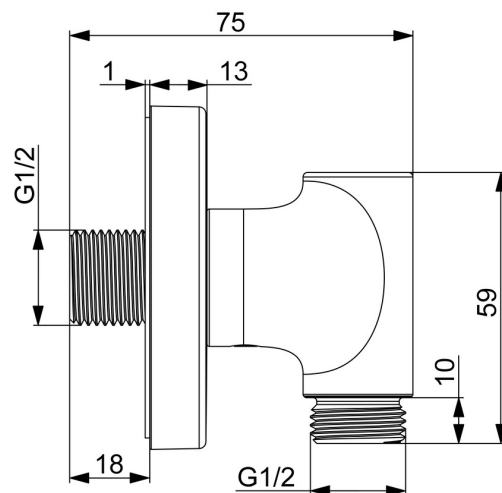

EAN: 6414150105388  
[static.hansa.com/290022](https://static.hansa.com/290022)

- Solutions de douche
- Equipement auxiliaire
- Montage mural
- Chrome
- Raccord direct

### Caractéristiques techniques

#### Caractéristiques techniques

Alimentation en eau chaude	<b>max. +80°C</b>
Pression de service	<b>0.5-10 bar</b>
Taille de raccord	<b>G1/2</b>
Dispositif de protection (EN1717)	<b>EB</b>
Matériau	<b>Brass/Plastic</b>