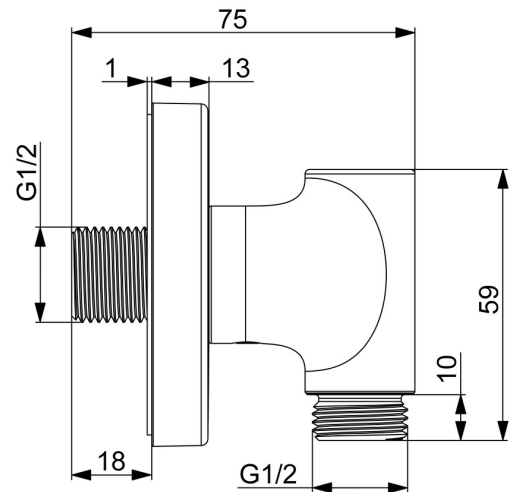

EAN: 6414150105388
static.hansa.com/290022

- Dusche
- Zubehör
- Wandmontage
- Chrom
- direkter Anschluss

Technische Daten

Technische Eigenschaften

Warmwasserversorgung	max. +80°C
Arbeitsdruck	0.5-10 bar
Anschlussgröße	G1/2
Sicherungseinrichtung (EN1717)	EB
Werkstoff	Messing/Verbundwerkstoff