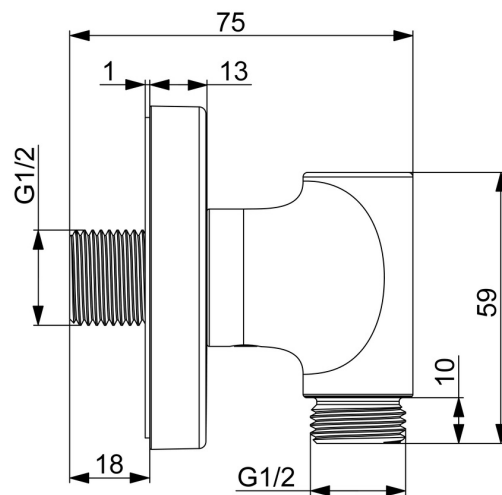

EAN: 6414150105418  
[static.hansa.com/290022-81](https://static.hansa.com/290022-81)

- Riešenia pre sprchy
- Príslušenstvo
- Nástenná montáž
- Brúsený bronz
- Priame pripojenie

#### Technické vlastnosti

Dodávka teplej vody	<b>max. +80°C</b>
Pracovný tlak	<b>0.5-10 bar</b>
Spojovacia veľkosť	<b>G1/2</b>
Spätná klapka (STN EN 1717)	<b>EB</b>
Materiál	<b>Mosadz/Plast</b>