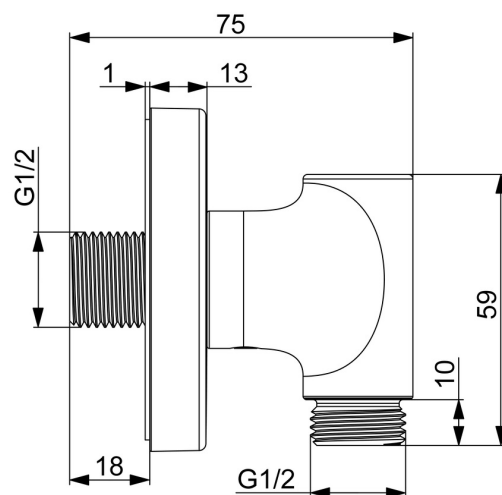

EAN: 6414150105418
static.hansa.com/290022-81

- Douche oplossingen
- Hulpuitrustingen
- Wandmontage
- Geborsteld brons
- Directe aansluiting

Technische gegevens

Technische eigenschappen

Warmwatertoevoer	max. +80°C
Werkdruk	0.5-10 bar
Aansluitmaat	G1/2
Terugstroom beveiliging (EN1717)	EB
Materiaal	Brass/Plastic