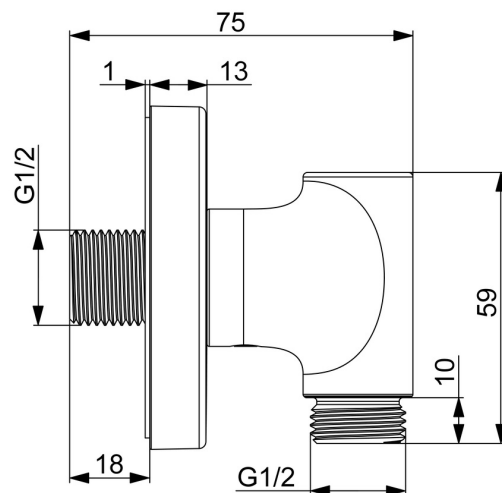

EAN: 6414150105418  
[static.hansa.com/290022-81](https://static.hansa.com/290022-81)

- Soluzioni doccia
- Accessori
- Montaggio a parete
- Bronzo spazzolato
- Connessione diretta

### Dati tecnici

#### Caratteristiche tecniche

Fornitura di acqua calda	<b>max. +80°C</b>
Pressione di esercizio	<b>0.5-10 bar</b>
Misura della connessione	<b>G1/2</b>
Backflow prevention (EN1717)	<b>EB</b>
Materiale	<b>Ottone/Plastica</b>