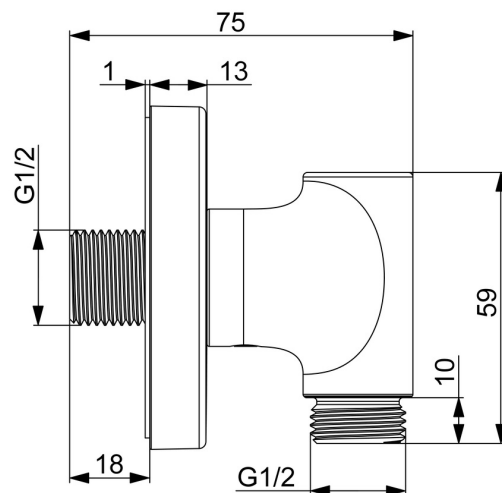

EAN: 6414150105418
static.hansa.com/290022-81

- Solutions de douche
- Equipement auxiliaire
- Montage mural
- Bronze brossé
- Raccord direct

Caractéristiques techniques

Caractéristiques techniques

Alimentation en eau chaude	max. +80°C
Pression de service	0.5-10 bar
Taille de raccord	G1/2
Dispositif de protection (EN1717)	EB
Matériau	Brass/Plastic