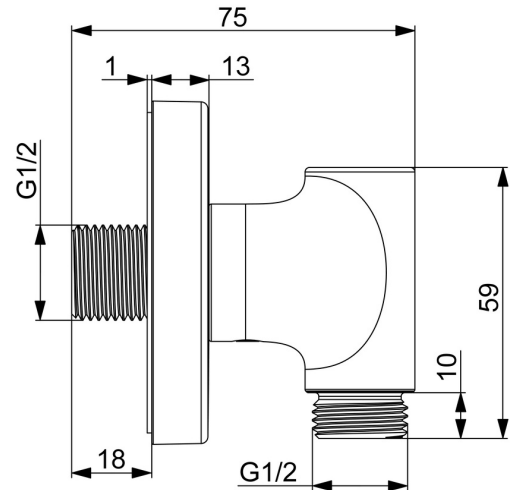

EAN: 6414150105418
static.hansa.com/290022-81

- Dusche
- Zubehör
- Wandmontage
- Bronze gebürstet
- direkter Anschluss

Technische Daten

Technische Eigenschaften

Warmwasserversorgung	max. +80°C
Arbeitsdruck	0.5-10 bar
Anschlussgröße	G1/2
Sicherungseinrichtung (EN1717)	EB
Werkstoff	Messing/Verbundwerkstoff