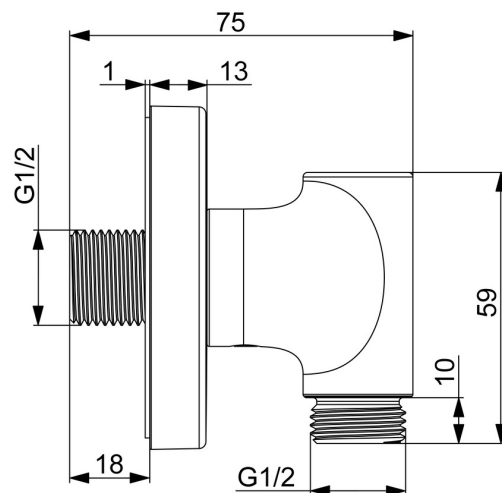

EAN: 6414150105418
static.hansa.com/290022-81

- Řešení pro sprchy
- Příslušenství
- Montáž na zeď
- Broušený bronz
- Přímé připojení

Technické údaje

Technické vlastnosti

Zdroj teplé vody	max. +80°C
Pracovní tlak	0.5-10 bar
Velikost přípojky	G1/2
Zabezpečení proti zpětnému toku (ČSN EN 1717)	EB
Materiál	Mosaz/Plast