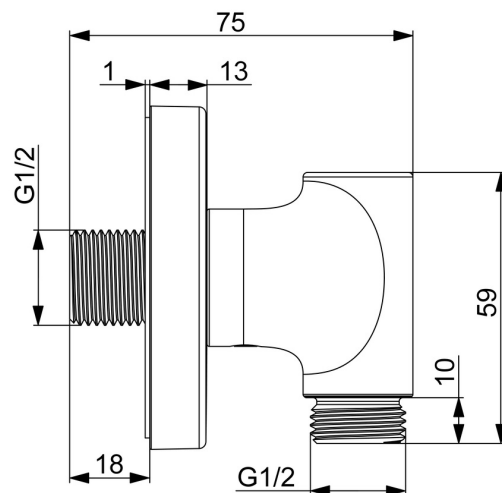

EAN: 6414150105401
static.hansa.com/290022-80

- Riešenia pre sprchy
- Príslušenstvo
- Nástenná montáž
- Brúsená oceľ
- Priame pripojenie

Technické údaje

Technické vlastnosti

Dodávka teplej vody	max. +80°C
Pracovný tlak	0.5-10 bar
Spojovacia veľkosť	G1/2
Spätná klapka (STN EN 1717)	EB
Materiál	Mosadz/Plast