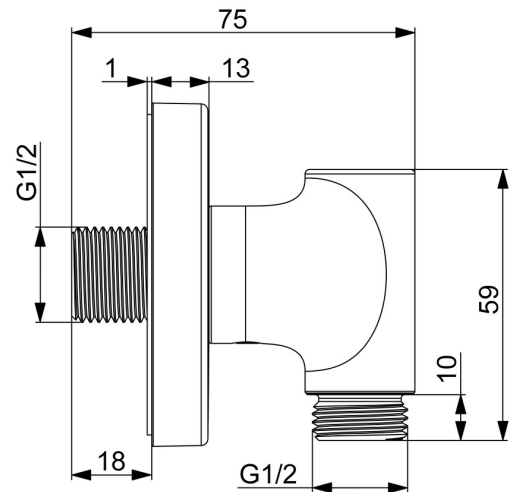

EAN: 6414150105401
static.hansa.com/290022-80

- Douche oplossingen
- Hulpuitrustingen
- Wandmontage
- Geborsteld staal
- Directe aansluiting

Technische gegevens

Technische eigenschappen

Warmwatertoevoer	max. +80°C
Werkdruk	0.5-10 bar
Aansluitmaat	G1/2
Terugstroom beveiliging (EN1717)	EB
Materiaal	Brass/Plastic