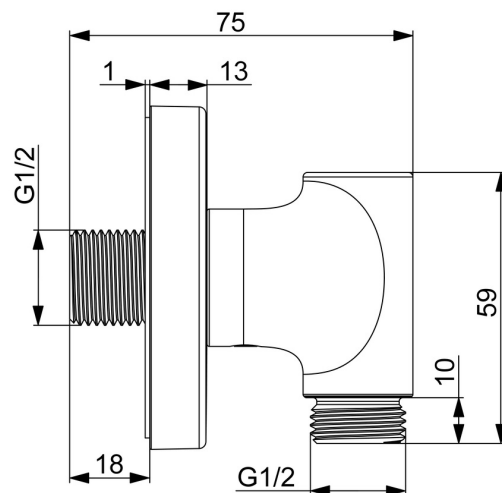

EAN: 6414150105401
static.hansa.com/290022-80

- Soluzioni doccia
- Accessori
- Montaggio a parete
- Acciaio spazzolato
- Connessione diretta

Dati tecnici

Caratteristiche tecniche

Fornitura di acqua calda	max. +80°C
Pressione di esercizio	0.5-10 bar
Misura della connessione	G1/2
Backflow prevention (EN1717)	EB
Materiale	Ottone/Plastica