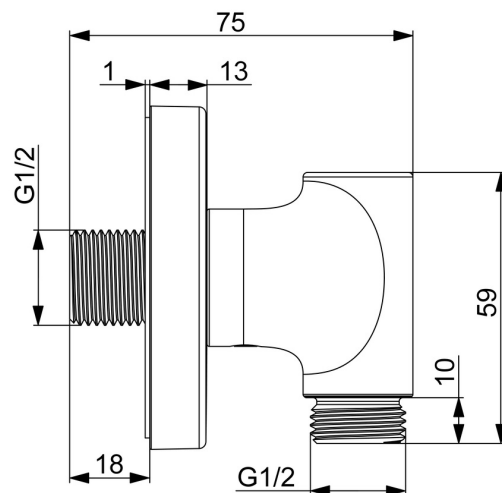

EAN: 6414150105401
static.hansa.com/290022-80

- Solutions de douche
- Equipement auxiliaire
- Montage mural
- Acier brossé
- Raccord direct

Caractéristiques techniques

Caractéristiques techniques

Alimentation en eau chaude	max. +80°C
Pression de service	0.5-10 bar
Taille de raccord	G1/2
Dispositif de protection (EN1717)	EB
Matériau	Brass/Plastic