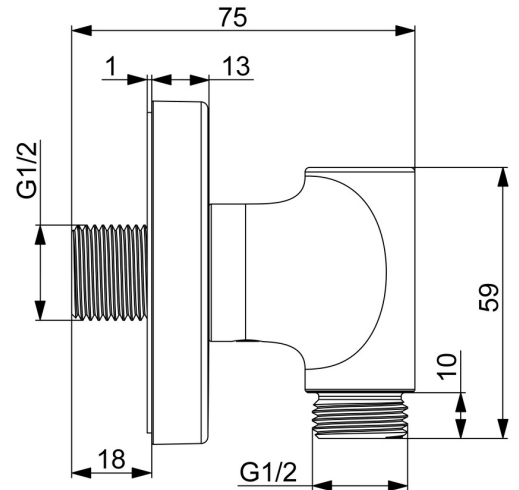

EAN: 6414150105401
static.hansa.com/290022-80

- Dusche
- Zubehör
- Wandmontage
- Stahl gebürstet
- direkter Anschluss

Technische Daten

Technische Eigenschaften

Warmwasserversorgung	max. +80°C
Arbeitsdruck	0.5-10 bar
Anschlussgröße	G1/2
Sicherungseinrichtung (EN1717)	EB
Werkstoff	Messing/Verbundwerkstoff