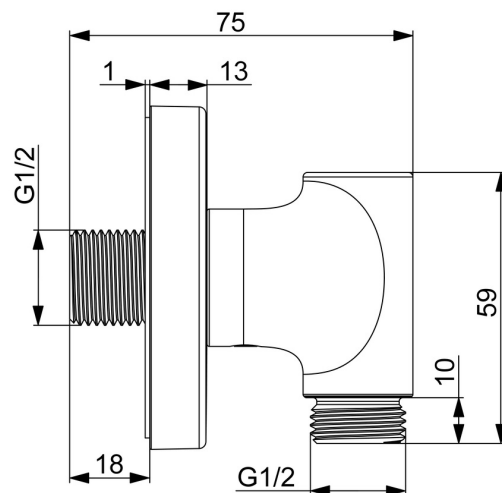

EAN: 6414150105401
static.hansa.com/290022-80

- Řešení pro sprchy
- Příslušenství
- Montáž na zeď
- Broušená ocel
- Přímé připojení

Technické údaje

Technické vlastnosti

Zdroj teplé vody	max. +80°C
Pracovní tlak	0.5-10 bar
Velikost přípojky	G1/2
Zabezpečení proti zpětnému toku (ČSN EN 1717)	EB
Materiál	Mosaz/Plast