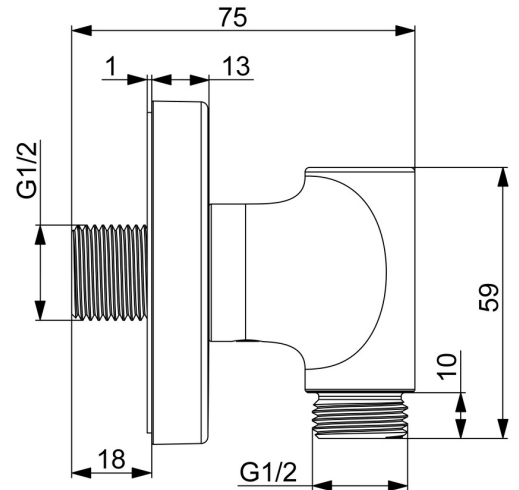

EAN: 6414150105395
static.hansa.com/290022-33

- Douche oplossingen
- Hulpuitrustingen
- Wandmontage
- Mat zwart
- Directe aansluiting

Technische gegevens

Technische eigenschappen

Warmwatertoevoer	max. +80°C
Werkdruk	0.5-10 bar
Aansluitmaat	G1/2
Terugstroom beveiliging (EN1717)	EB
Materiaal	Brass/Plastic