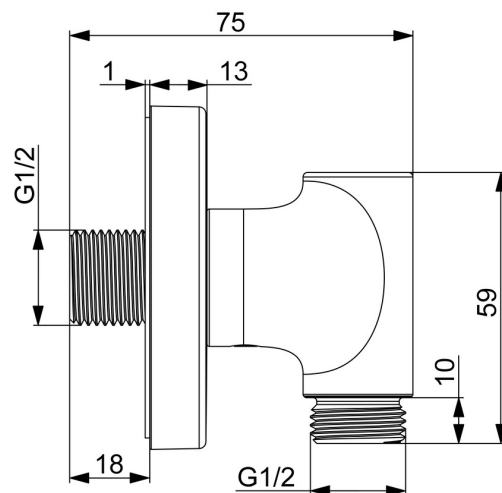

EAN: 6414150105395
static.hansa.com/290022-33

- Soluzioni doccia
- Accessori
- Montaggio a parete
- Nero opaco
- Connessione diretta

Dati tecnici

Caratteristiche tecniche

Fornitura di acqua calda	max. +80°C
Pressione di esercizio	0.5-10 bar
Misura della connessione	G1/2
Backflow prevention (EN1717)	EB
Materiale	Ottone/Plastica