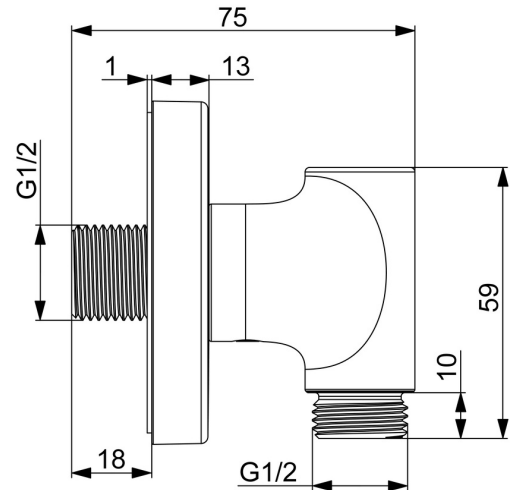

EAN: 6414150105395
static.hansa.com/290022-33

- Dusche
- Zubehör
- Wandmontage
- Matt-Schwarz
- direkter Anschluss

Technische Daten

Technische Eigenschaften

Warmwasserversorgung	max. +80°C
Arbeitsdruck	0.5-10 bar
Anschlussgröße	G1/2
Sicherungseinrichtung (EN1717)	EB
Werkstoff	Messing/Verbundwerkstoff