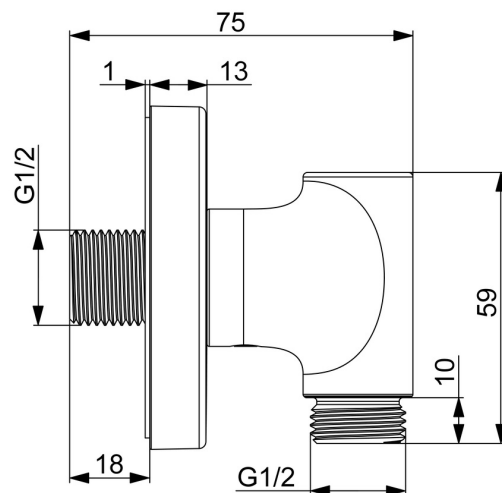

EAN: 6414150105395
static.hansa.com/290022-33

- Řešení pro sprchy
- Příslušenství
- Montáž na zeď
- Černá matná
- Přímé připojení

Technické údaje

Technické vlastnosti

Zdroj teplé vody	max. +80°C
Pracovní tlak	0.5-10 bar
Velikost přípojky	G1/2
Zabezpečení proti zpětnému toku (ČSN EN 1717)	EB
Materiál	Mosaz/Plast