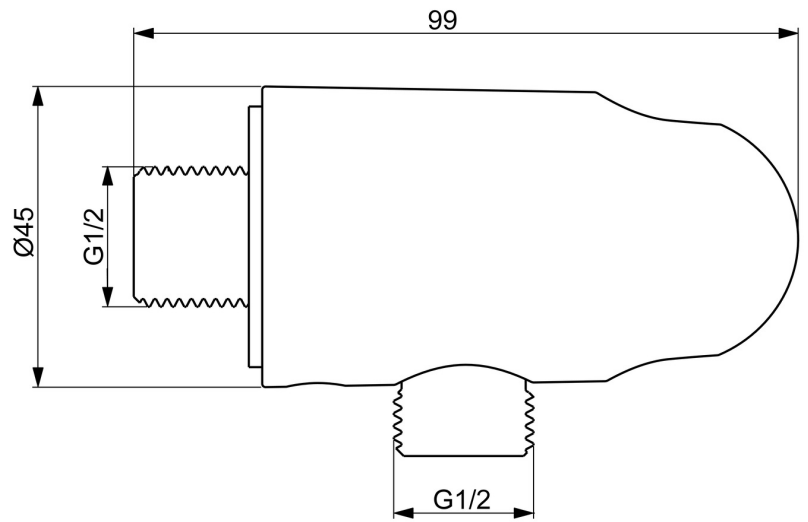

EAN: 6414150104398
static.hansa.com/290019

- Douche oplossingen
- Hulpuitrustingen
- Wandmontage
- Chrom
- Wandaansluitbocht, Douchehouder
- Terugslagklep
- Directe aansluiting, Buitendraad

Technische gegevens

Technische eigenschappen

DN-maat	DN15
Warmwatertoevoer	max. +80°C
Werkdruk	0.5-10 bar
Aansluitmaat	G1/2
Terugstroom beveiliging (EN1717)	EB
Materiaal	Brass/Plastic

Toestemmingen en Verklaringen

Verklaring van overeenstemming	DoC
--------------------------------	------------