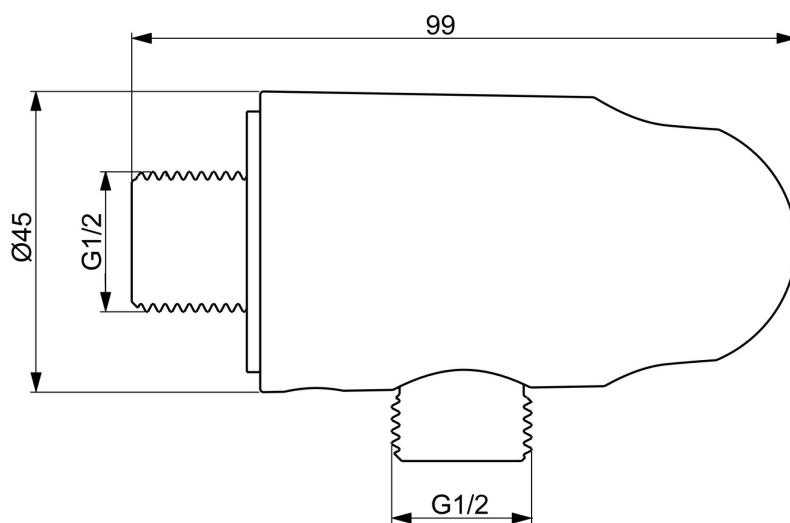

EAN: 6414150104398
static.hansa.com/290019

- Soluzioni doccia
- Accessori
- Montaggio a parete
- Cromo
- Presa acqua, Supporto doccetta
- Valvola/e di non ritorno
- Connessione diretta, Filettatura esterna

Dati tecnici

Caratteristiche tecniche

Misura DN (dimensione nominale)	DN15
Fornitura di acqua calda	max. +80°C
Pressione di esercizio	0.5-10 bar
Misura della connessione	G1/2
Backflow prevention (EN1717)	EB
Materiale	Ottone/Plastica