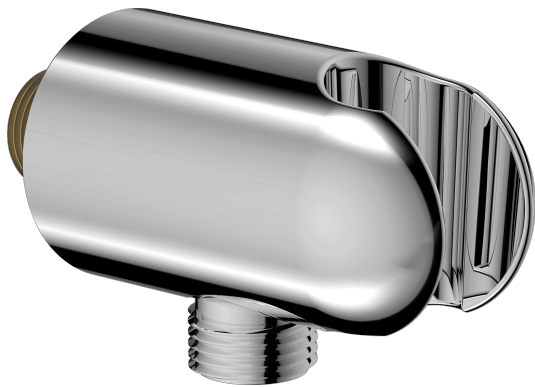

EAN: 6414150104398
static.hansa.com/290019

- Soluzioni doccia
- Accessori
- Montaggio a parete
- Cromo
- Presa acqua, Supporto doccetta
- Valvola/e di non ritorno
- Connessione diretta, Filettatura esterna

Dati tecnici

Caratteristiche tecniche

Misura DN (dimensione nominale)	DN15
Fornitura di acqua calda	max. +80°C
Pressione di esercizio	0.5-10 bar
Misura della connessione	G1/2
Backflow prevention (EN1717)	EB
Materiale	Ottone/Plastica