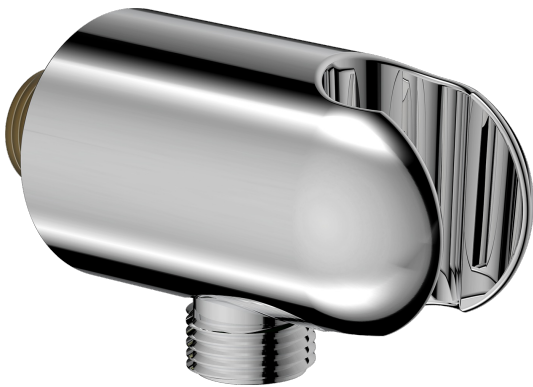

EAN: 6414150104398
static.hansa.com/290019

- Solutions de douche
- Equipement auxiliaire
- Montage mural
- Chrome
- Coude de raccordement mural, Support de douche
- Valve(s) anti-retour
- Raccord direct, Filetage externe

Caractéristiques techniques

Caractéristiques techniques

Taille DN (diamètre nominal)	DN15
Alimentation en eau chaude	max. +80°C
Pression de service	0.5-10 bar
Taille de raccord	G1/2
Dispositif de protection (EN1717)	EB
Matériau	Brass/Plastic