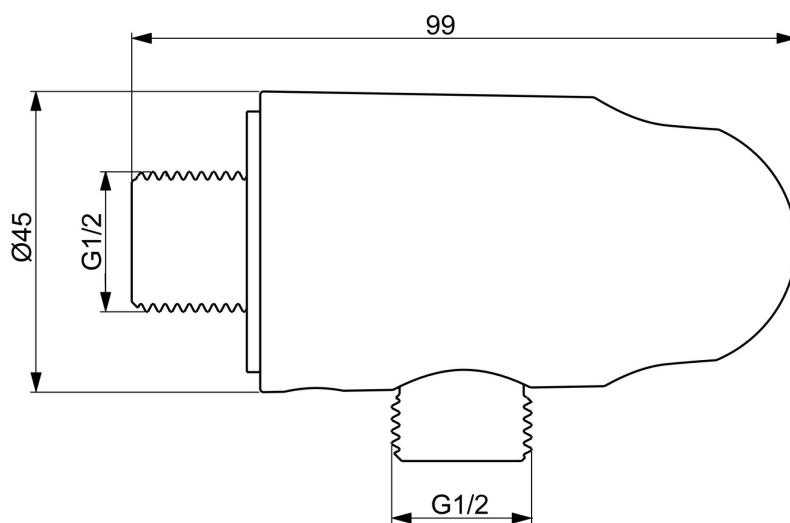

EAN: 6414150104398
static.hansa.com/290019

- Solutions de douche
- Equipement auxiliaire
- Montage mural
- Chrome
- Coude de raccordement mural, Support de douche
- Valve(s) anti-retour
- Raccord direct, Filetage externe

Caractéristiques techniques

Caractéristiques techniques

Taille DN (diamètre nominal)	DN15
Alimentation en eau chaude	max. +80°C
Pression de service	0.5-10 bar
Taille de raccord	G1/2
Dispositif de protection (EN1717)	EB
Matériau	Brass/Plastic