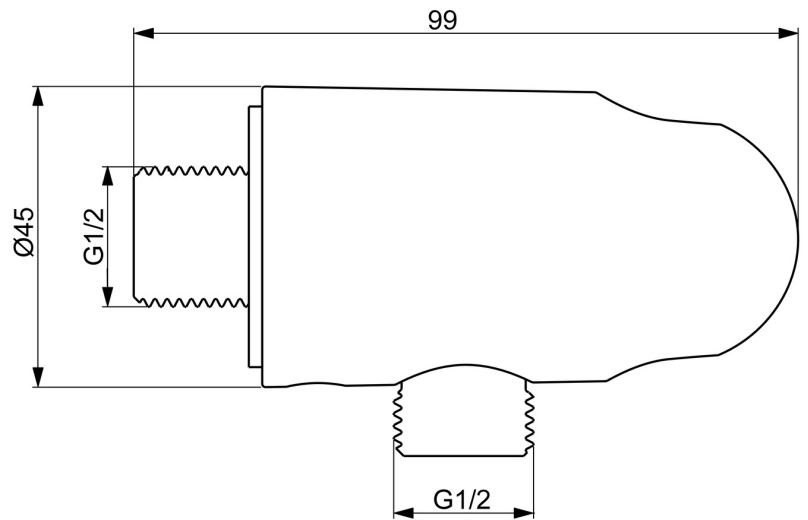

EAN: 6414150104398
static.hansa.com/290019

- Dusche
- Zubehör
- Wandmontage
- Chrom
- Wandanschlussbogen, Brausehalter
- Rückflussverhinderer
- direkter Anschluss, Außengewinde
- zweiteilige Bauweise

Technische Daten

Technische Eigenschaften

| | |
|--------------------------------|---------------------------------|
| DN-Größe (Nennmaß) | DN15 |
| Warmwasserversorgung | max. +80°C |
| Arbeitsdruck | 0.5-10 bar |
| Anschlussgröße | G1/2 |
| Sicherungseinrichtung (EN1717) | EB |
| Werkstoff | Messing/Verbundwerkstoff |