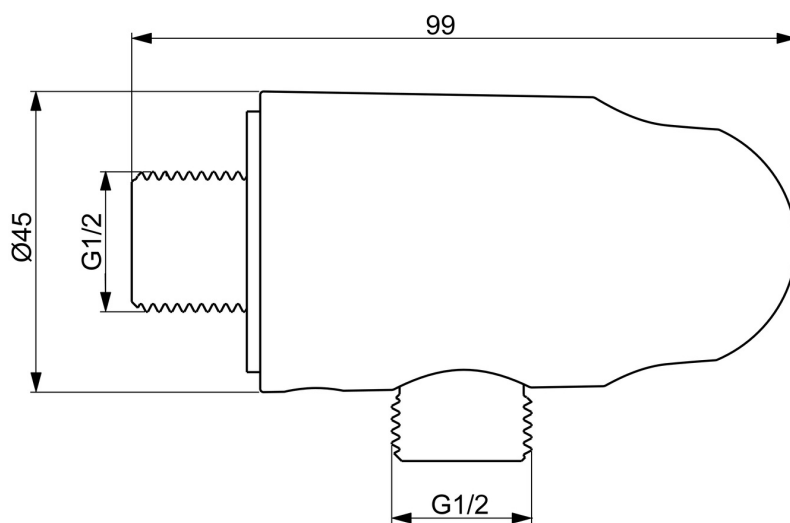

EAN: 6414150104398
static.hansa.com/290019

- Řešení pro sprchy
- Příslušenství
- Montáž na zeď
- Chrom
- Koleno pro nástěnné připojení, Držák sprchy
- Zpětný ventil (-y)
- Přímé připojení, Vnější závit

Technické údaje

Technické vlastnosti

Velikost DN (jmenovitý rozměr)	DN15
Zdroj teplé vody	max. +80°C
Pracovní tlak	0.5-10 bar
Velikost přípojky	G1/2
Zabezpečení proti zpětnému toku (ČSN EN 1717)	EB
Materiál	Mosaz/Plast