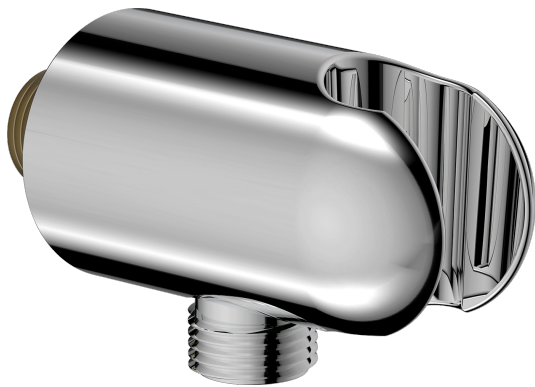

EAN: 6414150104398
static.hansa.com/290019

- Řešení pro sprchy
- Příslušenství
- Montáž na zeď
- Chrom
- Koleno pro nástěnné připojení, Držák sprchy
- Zpětný ventil (-y)
- Přímé připojení, Vnější závit

Technické údaje

Technické vlastnosti

Velikost DN (jmenovitý rozměr)	DN15
Zdroj teplé vody	max. +80°C
Pracovní tlak	0.5-10 bar
Velikost přípojky	G1/2
Zabezpečení proti zpětnému toku (ČSN EN 1717)	EB
Materiál	Mosaz/Plast