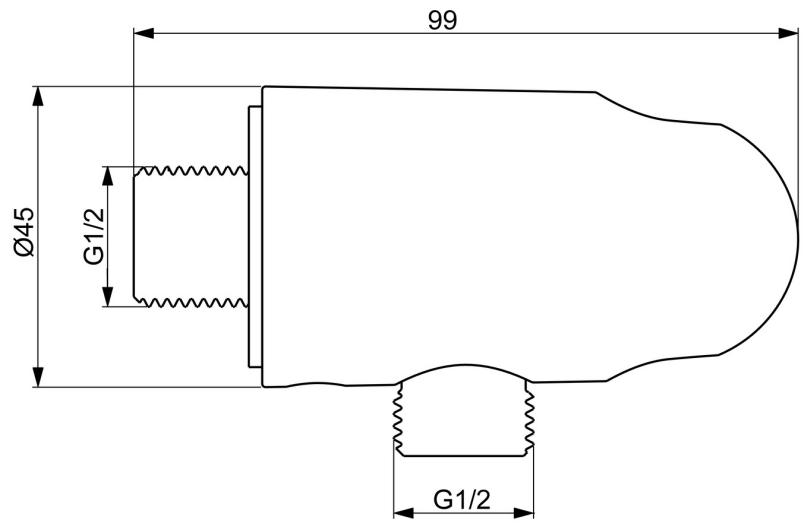

EAN: 6414150104930  
[static.hansa.com/290019-81](https://static.hansa.com/290019-81)

- Douche oplossingen
- Hulpuitrustingen
- Wandmontage
- Geborsteld brons
- Wandaansluitbocht, Douchehouder
- Terugslagklep
- Directe aansluiting, Buitendraad

### Technische gegevens

#### Technische eigenschappen

DN-maat	<b>DN15</b>
Warmwatertoevoer	<b>max. +80°C</b>
Werkdruk	<b>0.5-10 bar</b>
Aansluitmaat	<b>G1/2</b>
Terugstroom beveiliging (EN1717)	<b>EB</b>
Materiaal	<b>Brass/Plastic</b>