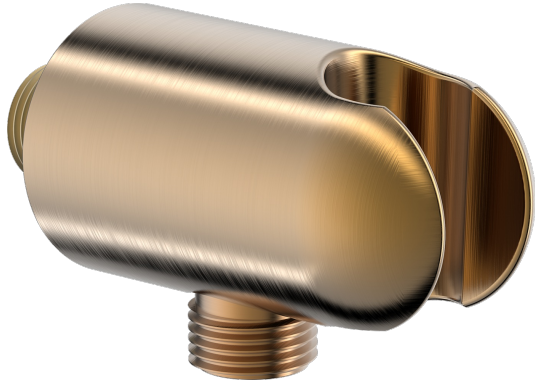

EAN: 6414150104930  
[static.hansa.com/290019-81](https://static.hansa.com/290019-81)

- Douche oplossingen
- Hulpuitrustingen
- Wandmontage
- Geborsteld brons
- Wandaansluitbocht, Douchehouder
- Terugslagklep
- Directe aansluiting, Buitendraad