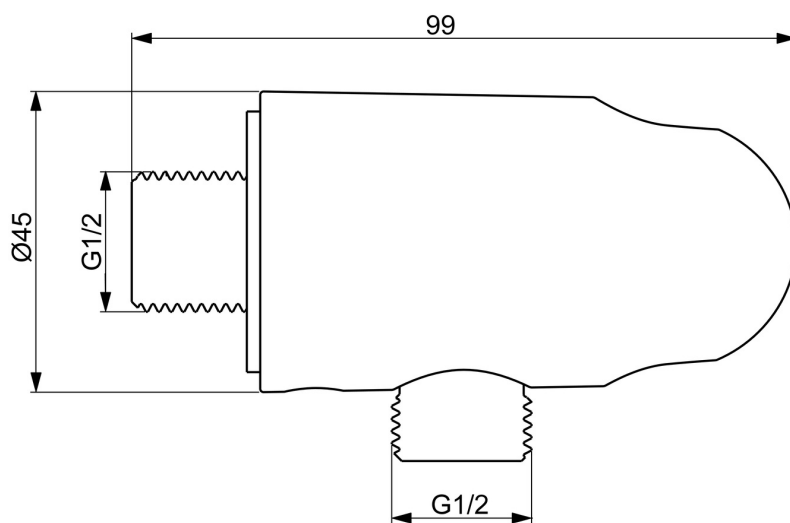

EAN: 6414150104930  
[static.hansa.com/290019-81](https://static.hansa.com/290019-81)

- Soluzioni doccia
- Accessori
- Montaggio a parete
- Bronzo spazzolato
- Presa acqua, Supporto doccetta
- Valvola/e di non ritorno
- Connessione diretta, Filettatura esterna

### Dati tecnici

#### Caratteristiche tecniche

Misura DN (dimensione nominale)	<b>DN15</b>
Fornitura di acqua calda	<b>max. +80°C</b>
Pressione di esercizio	<b>0.5-10 bar</b>
Misura della connessione	<b>G1/2</b>
Backflow prevention (EN1717)	<b>EB</b>
Materiale	<b>Ottone/Plastica</b>