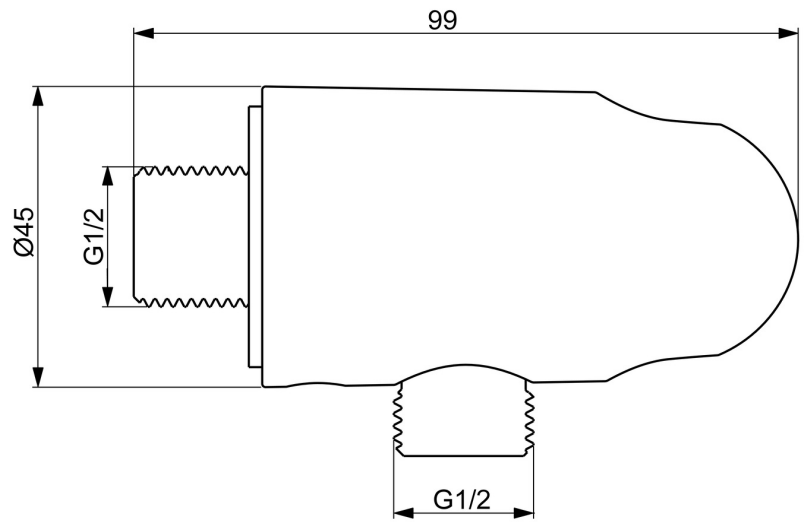

EAN: 6414150104930
static.hansa.com/290019-81

- Solutions de douche
- Equipement auxiliaire
- Montage mural
- Bronze brossé
- Coude de raccordement mural, Support de douche
- Valve(s) anti-retour
- Raccord direct, Filetage externe

Caractéristiques techniques

Caractéristiques techniques

Taille DN (diamètre nominal)	DN15
Alimentation en eau chaude	max. +80°C
Pression de service	0.5-10 bar
Taille de raccord	G1/2
Dispositif de protection (EN1717)	EB
Matériau	Brass/Plastic