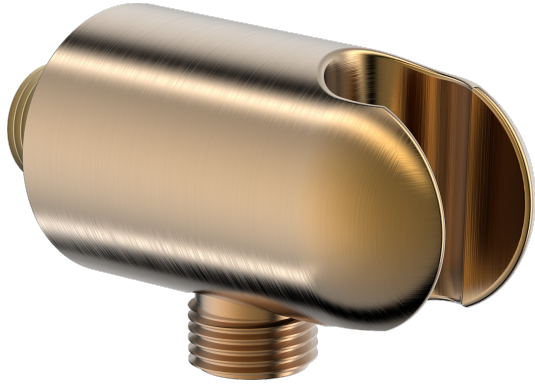

EAN: 6414150104930
static.hansa.com/290019-81

- Dusche
- Zubehör
- Wandmontage
- Bronze gebürstet
- Wandanschlussbogen, Brausehalter
- Rückflussverhinderer
- direkter Anschluss, Außengewinde
- zweiteilige Bauweise

Technische Daten

Technische Eigenschaften

DN-Größe (Nennmaß)	DN15
Warmwasserversorgung	max. +80°C
Arbeitsdruck	0.5-10 bar
Anschlussgröße	G1/2
Sicherungseinrichtung (EN1717)	EB
Werkstoff	Messing/Verbundwerkstoff