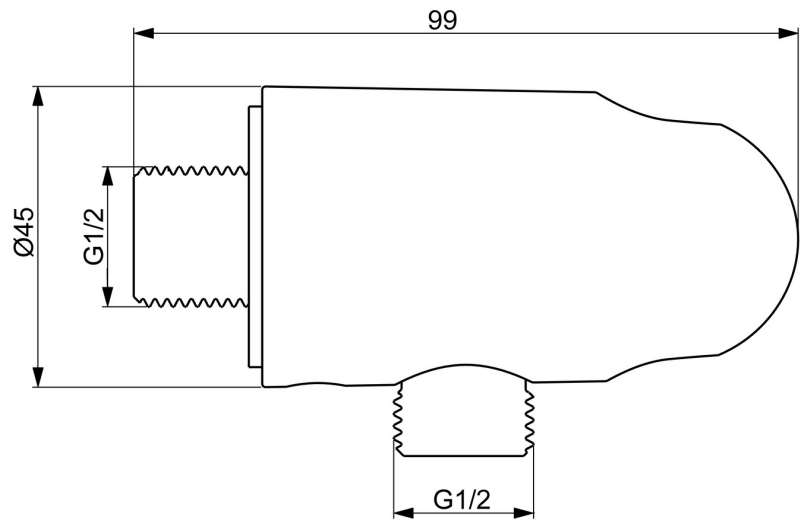

EAN: 6414150104930
static.hansa.com/290019-81

- Dusche
- Zubehör
- Wandmontage
- Bronze gebürstet
- Wandanschlussbogen, Brausehalter
- Rückflussverhinderer
- direkter Anschluss, Außengewinde
- zweiteilige Bauweise

Technische Daten

Technische Eigenschaften

DN-Größe (Nennmaß)	DN15
Warmwasserversorgung	max. +80°C
Arbeitsdruck	0.5-10 bar
Anschlussgröße	G1/2
Sicherungseinrichtung (EN1717)	EB
Werkstoff	Messing/Verbundwerkstoff