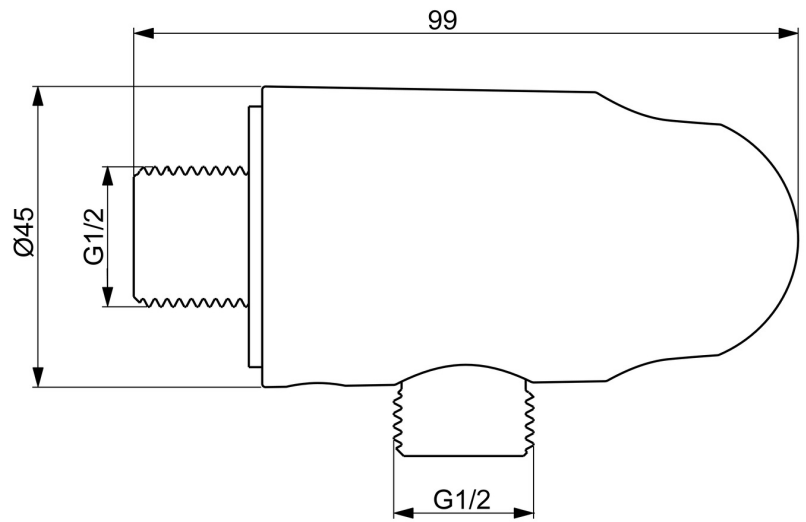

EAN: 6414150104930
static.hansa.com/290019-81

- Řešení pro sprchy
- Příslušenství
- Montáž na zeď
- Broušený bronz
- Koleno pro nástěnné připojení, Držák sprchy
- Zpětný ventil (-y)
- Přímé připojení, Vnější závit

Technické údaje

Technické vlastnosti

Velikost DN (jmenovitý rozměr)	DN15
Zdroj teplé vody	max. +80°C
Pracovní tlak	0.5-10 bar
Velikost přípojky	G1/2
Zabezpečení proti zpětnému toku (ČSN EN 1717)	EB
Materiál	Mosaz/Plast